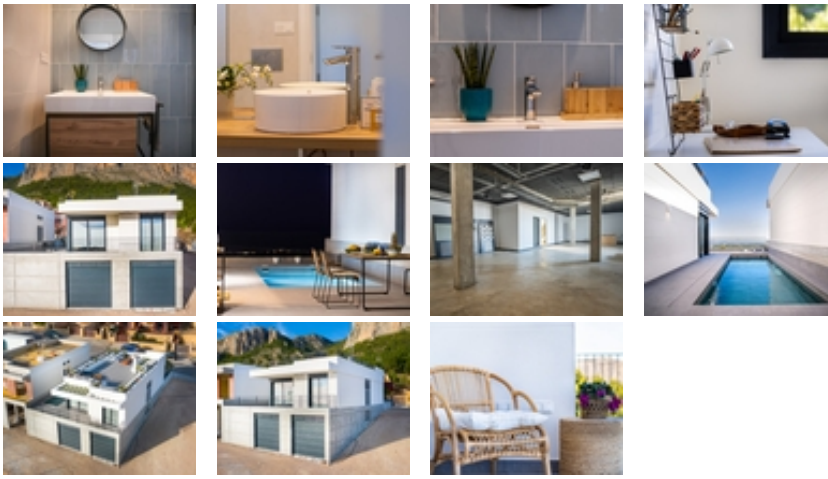

- Chambres: 3
- Toilette: 2
- M2 Construits: 80m²
- Parcelle: 231m²
- Décoration et intérieur
 - Armarios Empotrados
- Decoration
 - Sótano
- Parcelle
 - Jardin Comunitario
 - Piscina
- Visites
 - Hacia el mar
- Distance
 - Distance de la Plage:8.5 km. m.

Chalets independientes a estrenar con vistas al mar en Polop (provincia de Alicante)~ ~ Situado a 10km de las playas y la vida nocturna de Benidorm y del romántico pueblo de Altea.~ ~ Este residencial se beneficia de maravillosas vistas al mar, piscina comunitaria y área social y las casas se pueden personalizar con algunos extras como piscina privada, solarium privado, garaje subterráneo, etc.~ ~ Diferentes modelos para elegir en función de tus necesidades y presupuesto, con 2 o 3 dormitorios.~ ~ Residencial se ha diseñado con la mayoría de las casas en un solo nivel para evitar escaleras dentro de las casas y hacerlas más cómodas para vivir.~