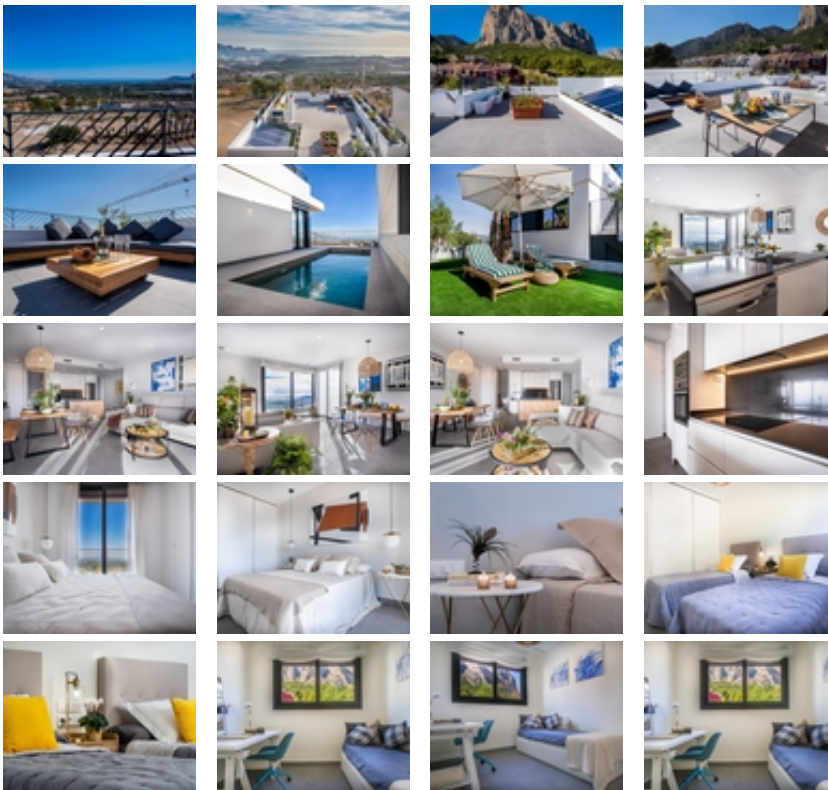

- Chambres: 3
- Toilette: 2
- M2 Construits: 80m²
- Parcelle: 231m²
- Décoration et intérieur
 - Armarios Empotrados
- Decoration
 - Sótano
- Parcelle
 - Jardin Comunitario
 - Piscina
- Visites
 - Hacia el mar
- Distance
 - Distance de la Plage:8.5 km. m.

Chalets independientes a estrenar con vistas al mar en Polop (provincia de Alicante)~ ~ Situado a 10km de las playas y la vida nocturna de Benidorm y del romántico pueblo de Altea.~ ~ Este residencial se beneficia de maravillosas vistas al mar, piscina comunitaria y área social y las casas se pueden personalizar con algunos extras como piscina privada, solarium privado, garaje subterráneo, etc.~ ~ Diferentes modelos para elegir en función de tus necesidades y presupuesto, con 2 o 3 dormitorios.~ ~ Residencial se ha diseñado con la mayoría de las casas en un solo nivel para evitar escaleras dentro de las casas y hacerlas más cómodas para vivir.~