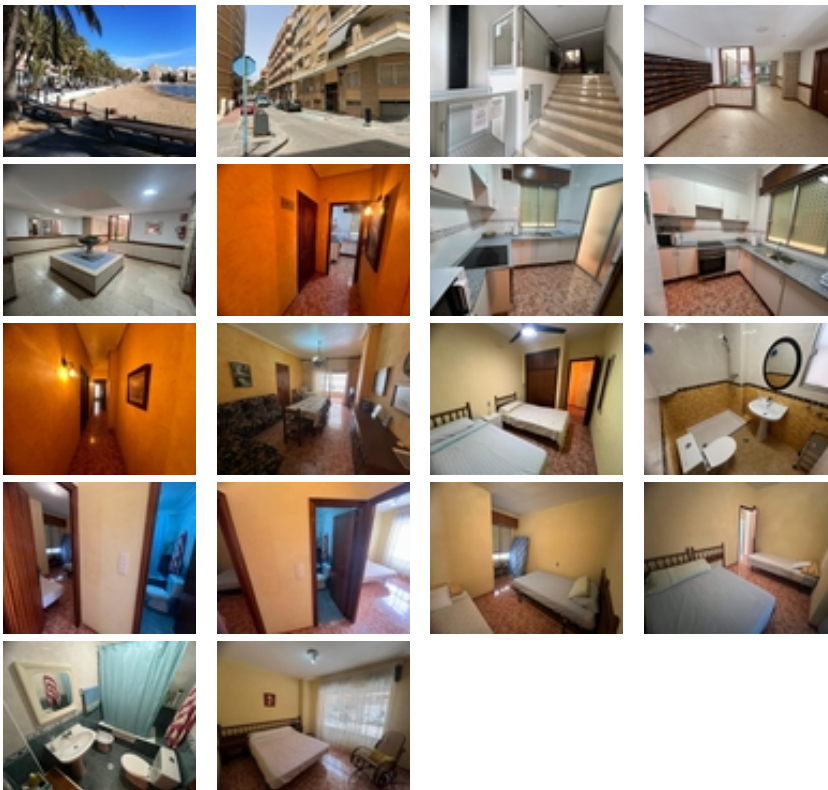

Ref. N:E-8008/3659

€ 259 300

- Chambres: 3
- Toilette: 1
- M2 Construits: 120m<sup>2</sup>
- Décoration et intérieur
  - Cocina Equipada
  - Muebles
- Parcelle
  - Ascensor
- Distance

~Este amplio apartamento de 120 m<sup>2</sup>, ubicado a escasos metros de la Playa del Cura en Torrevieja, ofrece una distribución muy cómoda. Al

ingresar, a mano izquierda, encontrarás una cocina independiente que incluye una galería y acceso a un patio interno, ideal para ventilación y almacenaje.~~Un pasillo conecta el resto de las áreas de la casa, proporcionando acceso a un baño completo y a una primera habitación. Al final del pasillo, se abre un espacioso salón-comedor que da acceso a una terraza, desde la cual se pueden apreciar vistas a la playa del Cura. Este salón también cuenta con una puerta que conduce a las otras dos habitaciones, así como a un segundo baño con bañera.~~El apartamento está rodeado de todos los servicios esenciales, como bares, restaurantes, farmacias, centros de salud y supermercados, haciendo de este lugar una opción perfecta tanto para vivienda habitual como vacacional.~