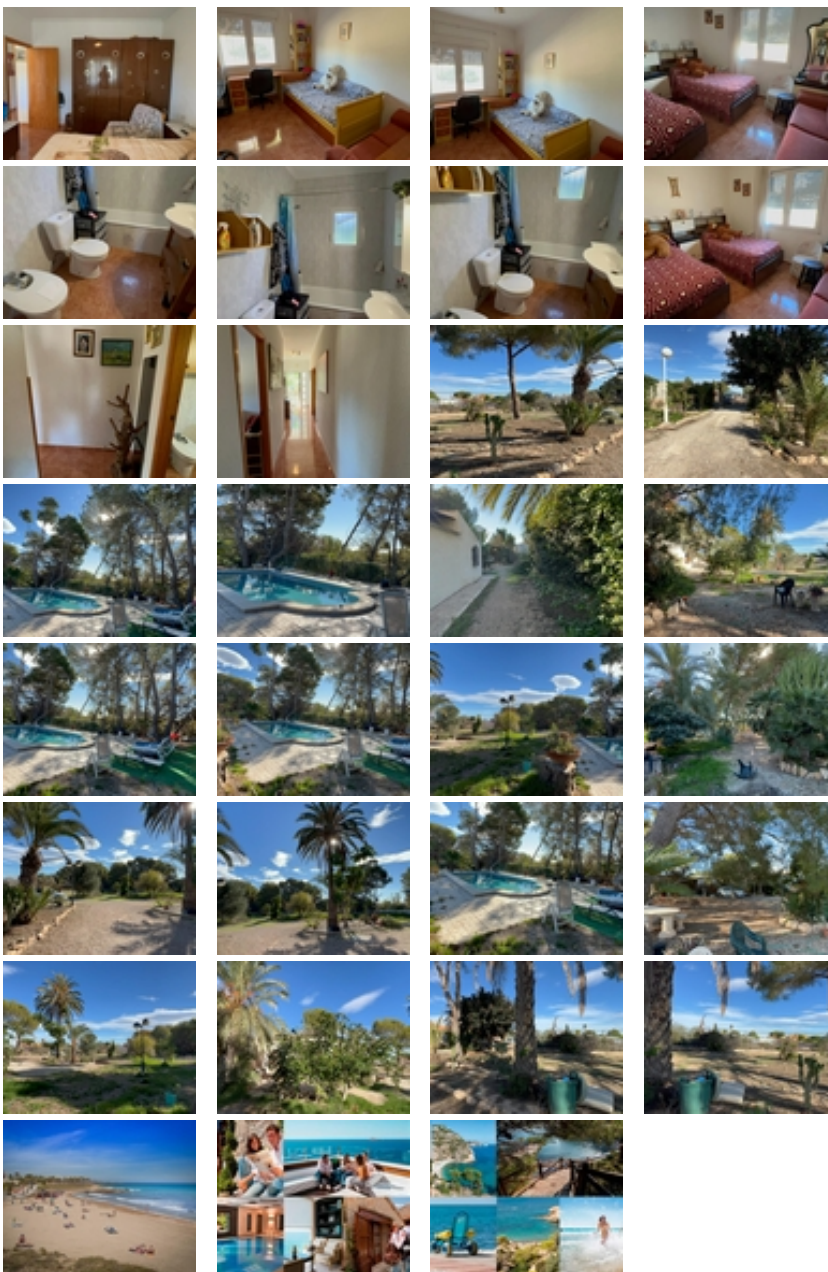

PARCELA DE 5000M CON CASA CHALET  
,A 3KM DE LA PLAYA Y GOLF  
,CAMPOAMOR

+34 966 932 436

+34 622 222 939

Ramon Gallud, 171, Torrevieja 03182

<http://www.talmarproperty.com/>

Ref. N:EP-1414/3659

€ 980 000

- Chambres: 3
- Toilette: 2
- M2 Construits: 126m<sup>2</sup>
- Parcelle: 5000m<sup>2</sup>
- Décoration et intérieur
  - Armarios Empotrados
  - Muebles
  - Teléfono
- Decoration
  - Chimenea
  - Despensa
  - Suelo calefaccionado
- Parcelle
  - Barbacoa
  - Jardin Comunitario
- Distance
  - Distance de la Plage:3 km. m.

¡Hola! Este chalet en Orihuela Costa suena como una opción maravillosa. Con 126 m<sup>2</sup> de superficie y una amplia parcela de 5000 m<sup>2</sup>, tendrás mucho espacio tanto dentro como fuera. La cercanía a la playa, a solo 3000 metros, es un gran plus para disfrutar del sol y el mar.~~El chalet cuenta con 3 habitaciones y 2 baños, lo que lo hace ideal para familias o para recibir visitas. La cocina equipada y la orientación este te permitirán disfrutar de la luz natural durante la mañana. Además, los extras como el aire acondicionado, la piscina propia y el jardín son perfectos para relajarte y disfrutar del clima.~~La ubicación también es muy conveniente, con acceso a autobuses, centros comerciales, colegios y hospitales cercanos. Y si te gusta el golf y el Mar , ¡estás en el lugar adecuado!~~En resumen, parece un lugar encantador para vivir o pasar las vacaciones. Si tienes más preguntas o necesitas más información, ¡estaré encantado de ayudarte!~