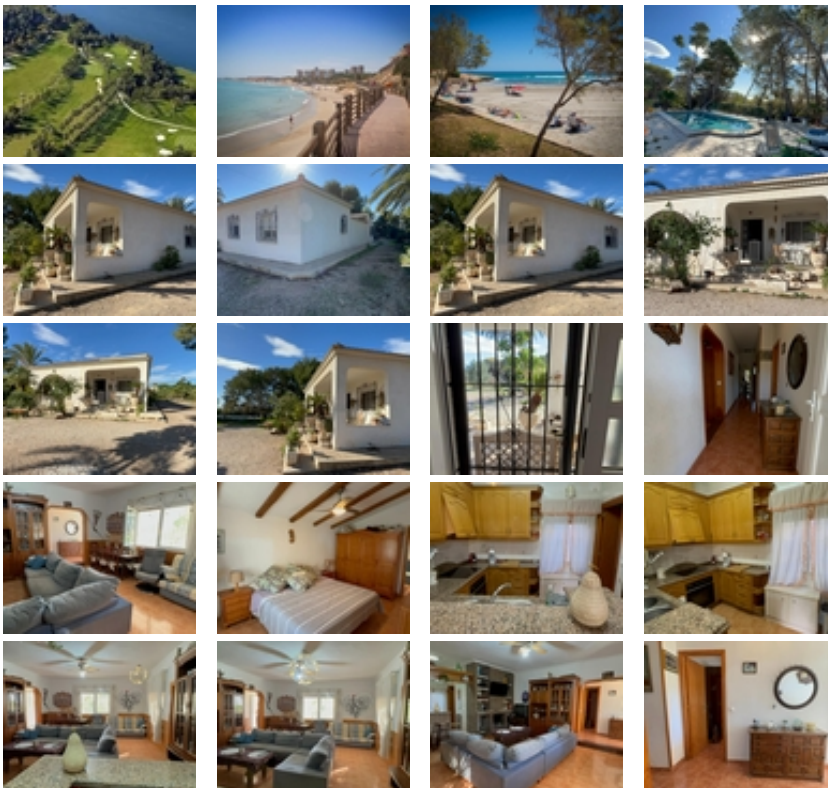

PARCELA DE 5000M CON CASA CHALET  
,A 3KM DE LA PLAYA Y GOLF  
,CAMPOAMOR

+34 966 932 436

+34 622 222 939

Ramon Gallud, 171, Torrevieja 03182

<http://www.talmarproperty.com/>

Ref. N:EP-1414/3659

€ 980 000

- Chambres: 3
- Toilette: 2
- M2 Construits: 126m<sup>2</sup>
- Parcelle: 5000m<sup>2</sup>
- Décoration et intérieur
  - Armarios Empotrados
  - Muebles
  - Teléfono
- Decoration
  - Chimenea
  - Despensa
  - Suelo calefaccionado
- Parcelle
  - Barbacoa
  - Jardin Comunitario
- Distance
  - Distance de la Plage:3 km. m.

¡Hola! Este chalet en Orihuela Costa suena como una opción maravillosa. Con 126 m<sup>2</sup> de superficie y una amplia parcela de 5000 m<sup>2</sup>, tendrás mucho espacio tanto dentro como fuera. La cercanía a la playa, a solo 3000 metros, es un gran plus para disfrutar del sol y el mar.~~El chalet cuenta con 3 habitaciones y 2 baños, lo que lo hace ideal para familias o para recibir visitas. La cocina equipada y la orientación este te permitirán disfrutar de la luz natural durante la mañana. Además, los extras como el aire acondicionado, la piscina propia y el jardín son perfectos para relajarte y disfrutar del clima.~~La ubicación también es muy conveniente, con acceso a autobuses, centros comerciales, colegios y hospitales cercanos. Y si te gusta el golf y el Mar , ¡estás en el lugar adecuado!~~En resumen, parece un lugar encantador para vivir o pasar las vacaciones. Si tienes más preguntas o necesitas más información, ¡estaré encantado de ayudarte!~