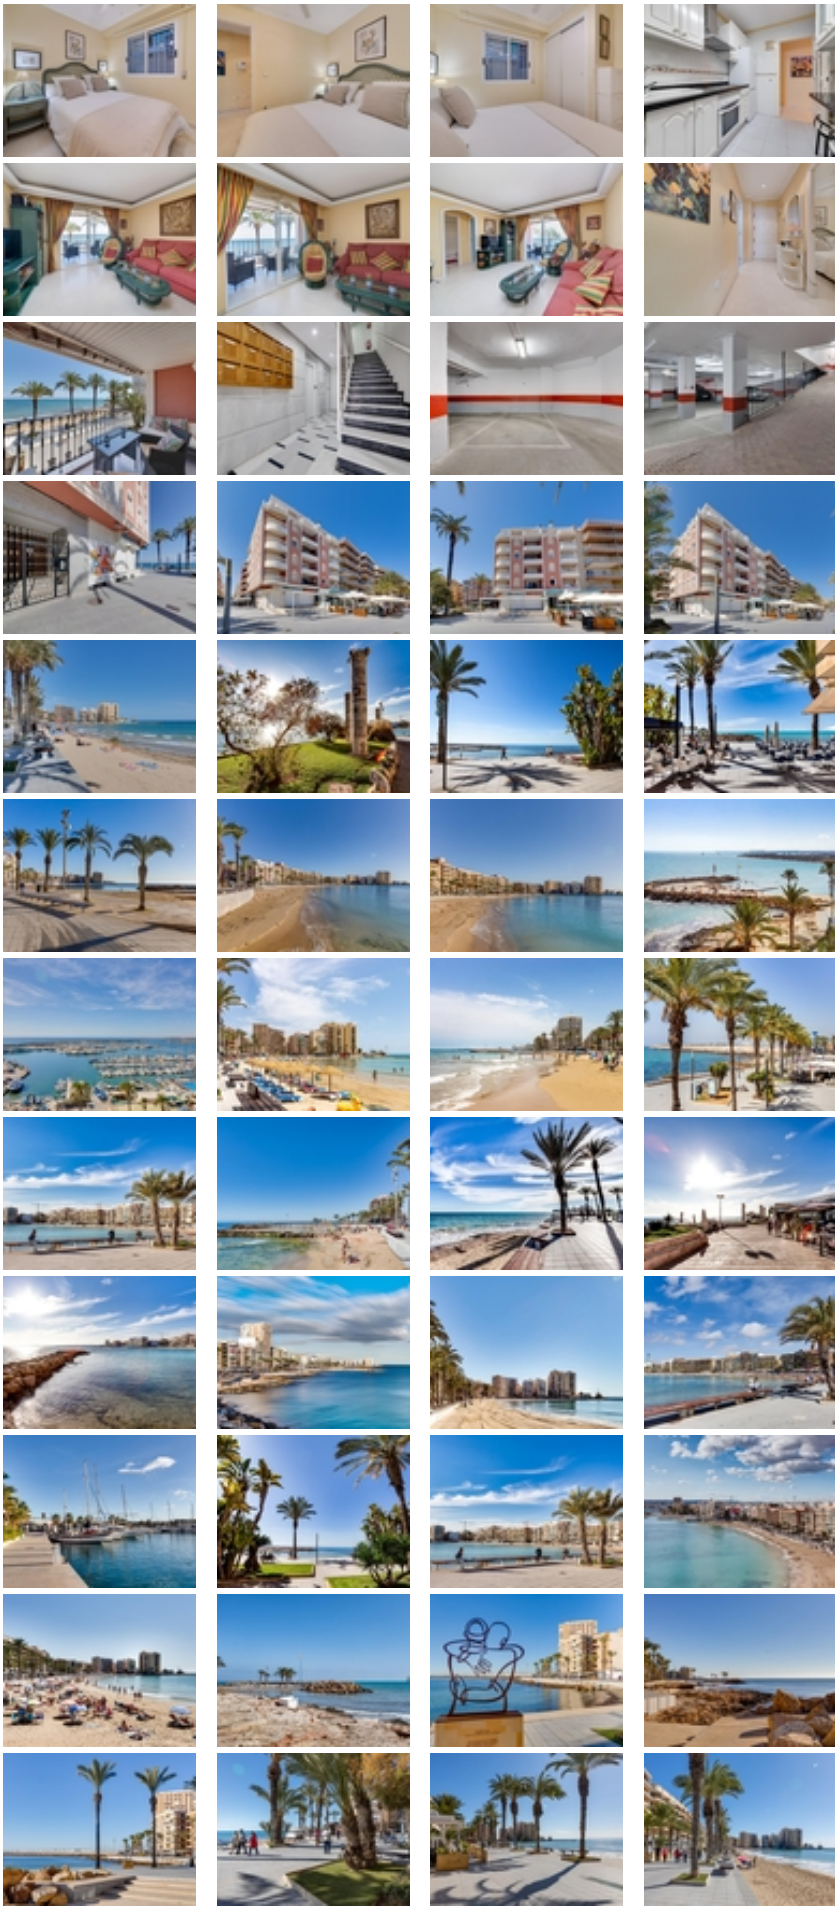

Ref. N:ER2-03528/866

**€ 349 990**

- Chambres: 3
- Toilette: 2
- M2 Construits: 90m<sup>2</sup>
- Décoration et intérieur
  - Armarios Empotrados
  - Cocina Equipada
  - Muebles
- Parcelle
  - Ascensor
  - Jardin Comunitario
- Visites
  - Hacia el mar
- Distance
  - Distance de la Plage:10 m. m.

Explora tu nueva residencia en la Playa del Cura de Torre Vieja, donde la comodidad se encuentra con la belleza del mar Mediterráneo. ~Este apartamento de nivel superior ofrece una ubicación inmejorable y una distribución perfecta para disfrutar del estilo de vida costero.~Características Destacadas~