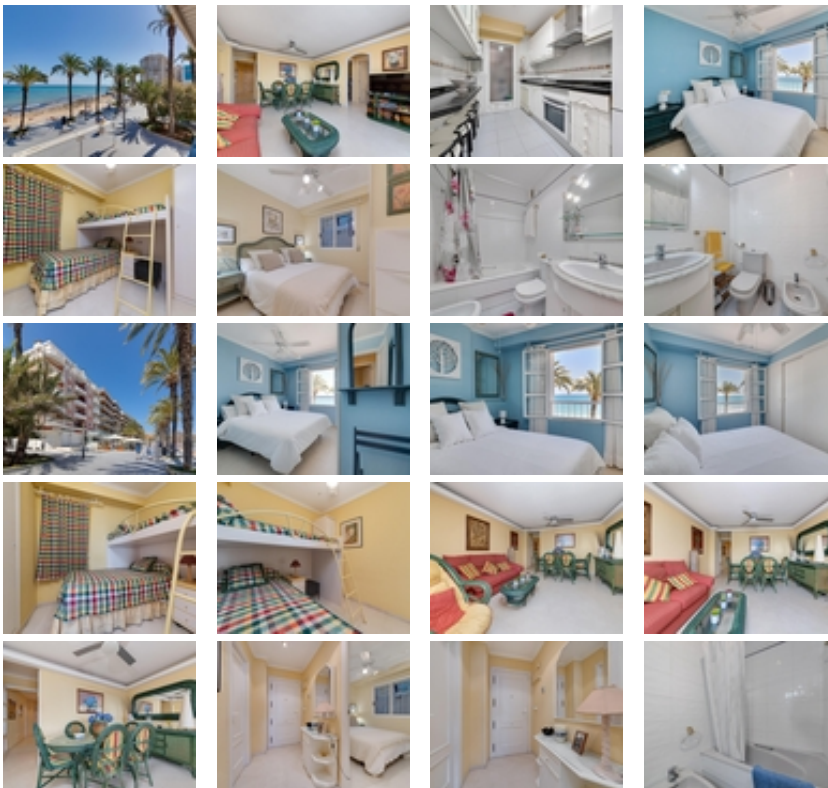

Ref. N:ER2-03528/866

**€ 349 990**

- Chambres: 3
- Toilette: 2
- M2 Construits: 90m<sup>2</sup>
- Décoration et intérieur
  - Armarios Empotrados
  - Cocina Equipada
  - Muebles
- Parcelle
  - Ascensor
  - Jardin Comunitario
- Visites
  - Hacia el mar
- Distance
  - Distance de la Plage:10 m. m.

Explora tu nueva residencia en la Playa del Cura de Torre Vieja, donde la comodidad se encuentra con la belleza del mar Mediterráneo. ~Este apartamento de nivel superior ofrece una ubicación inmejorable y una distribución perfecta para disfrutar del estilo de vida costero.~Características Destacadas~