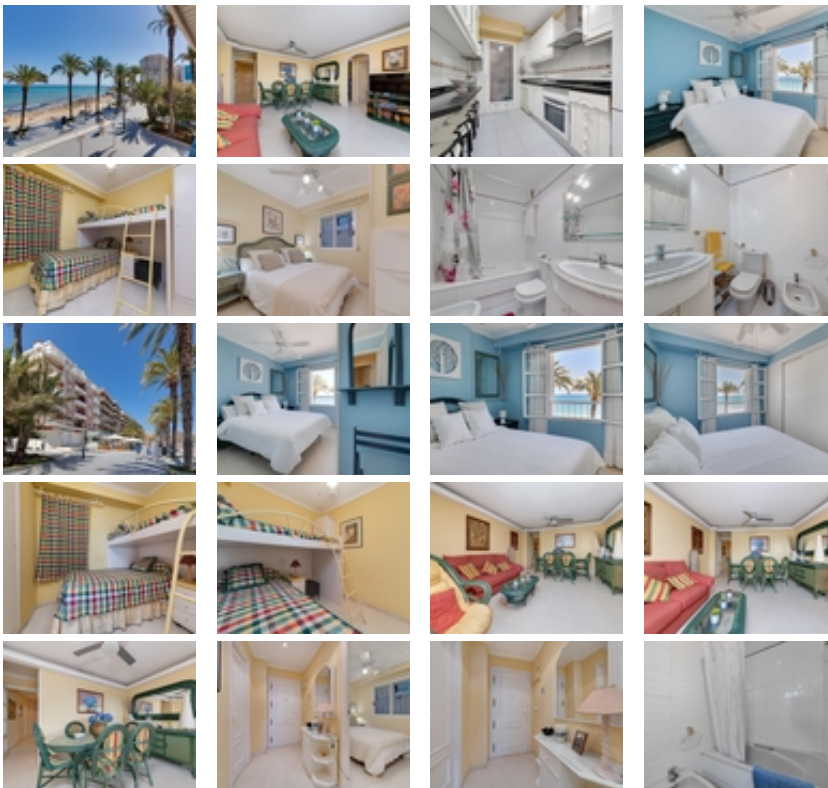

Ref. N:ER2-03528/866

€ 349 990

- Chambres: 3
- Toilette: 2
- M2 Construits: 90m<sup>2</sup>
- Décoration et intérieur
  - Armarios Empotrados
  - Cocina Equipada
  - Muebles
- Parcelle
  - Ascensor
  - Jardin Comunitario
- Visites
  - Hacia el mar
- Distance
  - Distance de la Plage:10 m. m.

Explora tu nueva residencia en la Playa del Cura de Torre Vieja, donde la comodidad se encuentra con la belleza del mar Mediterráneo. ~Este apartamento de nivel superior ofrece una ubicación inmejorable y una distribución perfecta para disfrutar del estilo de vida costero.~Características Destacadas~