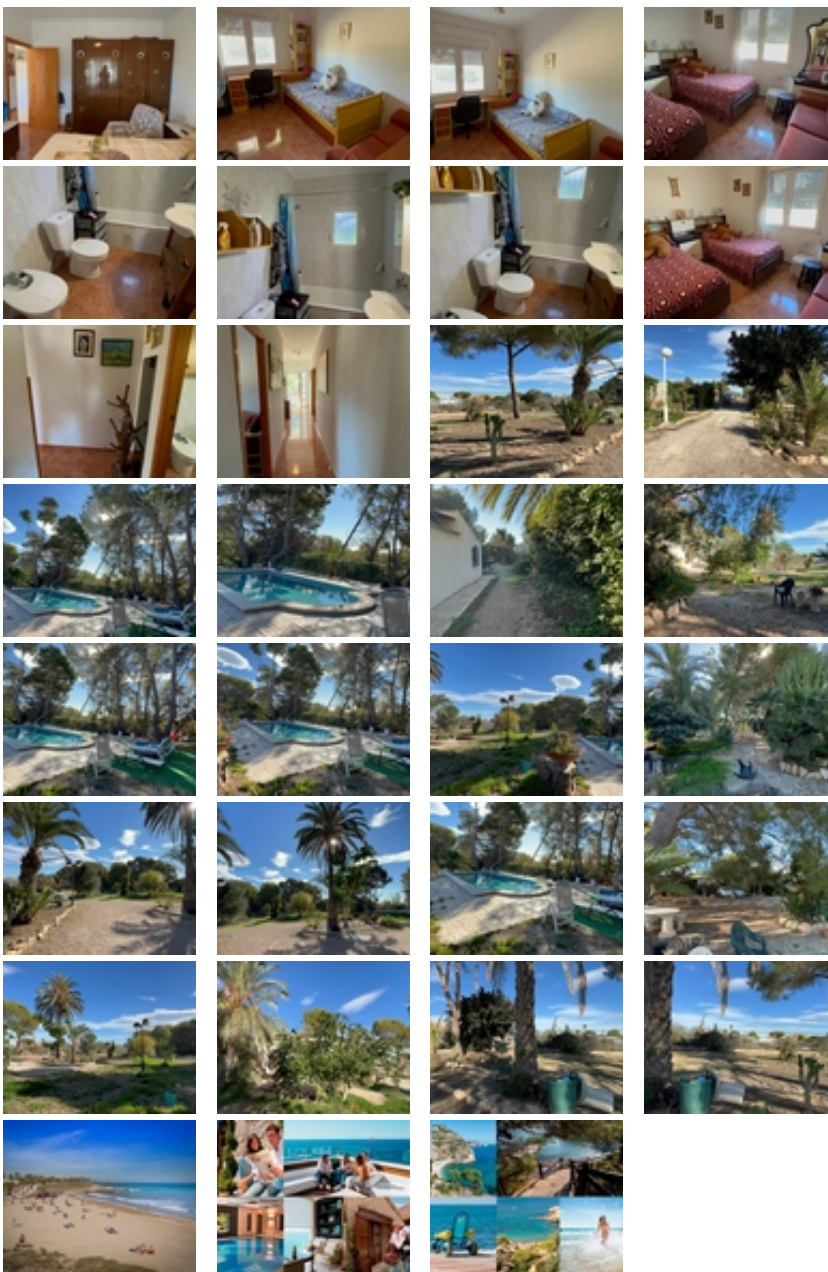

PARCELA DE 5000M CON CASA CHALET
,A 3KM DE LA PLAYA Y GOLF
,CAMPOAMOR

+34 966 932 436

+34 622 222 939

Ramon Gallud, 171, Torrevieja 03182

<http://www.talmarproperty.com/>

Ref. N:EP-1414/3659

€ 980 000

- Chambres: 3
- Toilette: 2
- M2 Construits: 126m²
- Parcelle: 5000m²
- Décoration et intérieur
 - Armarios Empotrados
 - Muebles
 - Teléfono
- Decoration
 - Chimenea
 - Despensa
 - Suelo calefaccionado
- Parcelle
 - Barbacoa
 - Jardin Comunitario
- Distance
 - Distance de la Plage:3 km. m.

¡Hola! Este chalet en Orihuela Costa suena como una opción maravillosa. Con 126 m² de superficie y una amplia parcela de 5000 m², tendrás mucho espacio tanto dentro como fuera. La cercanía a la playa, a solo 3000 metros, es un gran plus para disfrutar del sol y el mar.~~El chalet cuenta con 3 habitaciones y 2 baños, lo que lo hace ideal para familias o para recibir visitas. La cocina equipada y la orientación este te permitirán disfrutar de la luz natural durante la mañana. Además, los extras como el aire acondicionado, la piscina propia y el jardín son perfectos para relajarte y disfrutar del clima.~~La ubicación también es muy conveniente, con acceso a autobuses, centros comerciales, colegios y hospitales cercanos. Y si te gusta el golf y el Mar , ¡estás en el lugar adecuado!~~En resumen, parece un lugar encantador para vivir o pasar las vacaciones. Si tienes más preguntas o necesitas más información, ¡estaré encantado de ayudarte!~