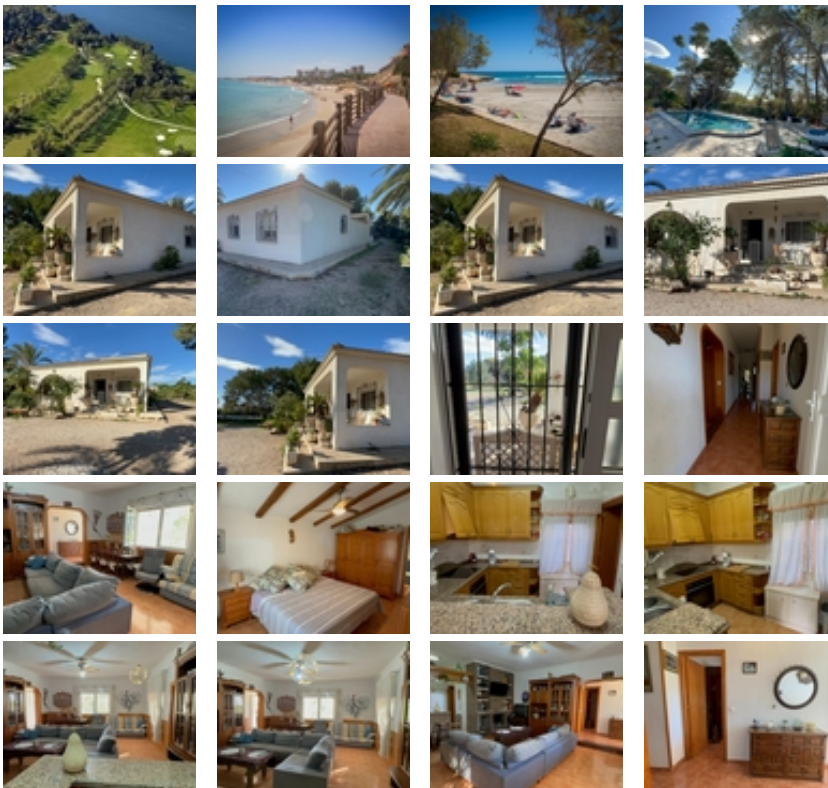

PARCELA DE 5000M CON CASA CHALET
,A 3KM DE LA PLAYA Y GOLF
,CAMPOAMOR

+34 966 932 436

+34 622 222 939

Ramon Gallud, 171, Torrevieja 03182

<http://www.talmarproperty.com/>

Ref. N:EP-1414/3659

€ 980 000

- Chambres: 3
- Toilette: 2
- M2 Construits: 126m²
- Parcelle: 5000m²
- Décoration et intérieur
 - Armarios Empotrados
 - Muebles
 - Teléfono
- Decoration
 - Chimenea
 - Despensa
 - Suelo calefaccionado
- Parcelle
 - Barbacoa
 - Jardin Comunitario
- Distance
 - Distance de la Plage:3 km. m.

¡Hola! Este chalet en Orihuela Costa suena como una opción maravillosa. Con 126 m² de superficie y una amplia parcela de 5000 m², tendrás mucho espacio tanto dentro como fuera. La cercanía a la playa, a solo 3000 metros, es un gran plus para disfrutar del sol y el mar.~~El chalet cuenta con 3 habitaciones y 2 baños, lo que lo hace ideal para familias o para recibir visitas. La cocina equipada y la orientación este te permitirán disfrutar de la luz natural durante la mañana. Además, los extras como el aire acondicionado, la piscina propia y el jardín son perfectos para relajarte y disfrutar del clima.~~La ubicación también es muy conveniente, con acceso a autobuses, centros comerciales, colegios y hospitales cercanos. Y si te gusta el golf y el Mar , ¡estás en el lugar adecuado!~~En resumen, parece un lugar encantador para vivir o pasar las vacaciones. Si tienes más preguntas o necesitas más información, ¡estaré encantado de ayudarte!~