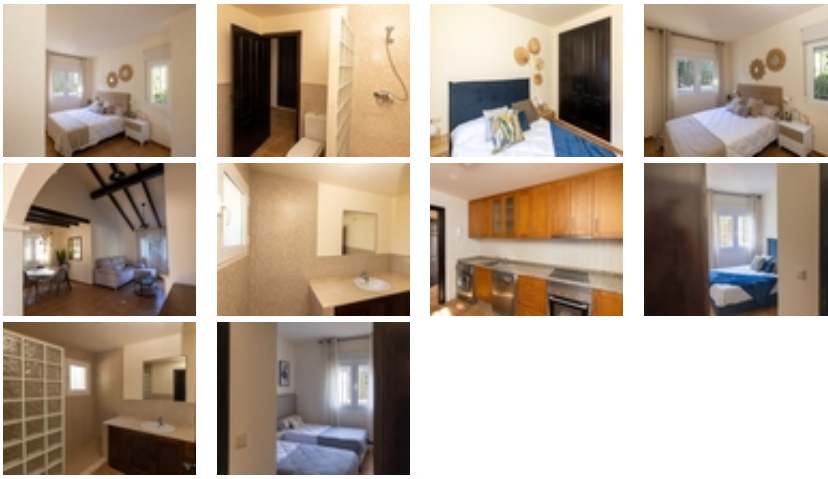

Ref. N:N6875/7515

€ 281 000

- Chambres: 3
- Toilette: 2
- M2 Construits: 169m²
- Parcelle: 850m²
- Décoration et intérieur
 - Armarios Empotrados
- Decoration
 - Salle de stockage
- Parcelle
 - Jardin Comunitario
- Distance
 - Distance de la Plage:7.5 km. m.

VILLA LLAVE EN MANO EN FUENTE ALAMO, MURCIA~~Residencial de adosados, villas independientes y pareados en Fuente Álamo, Murcia.~~Hay siete modelos diferentes de casas para elegir, diseñados para adaptarse al gusto de todos. ~~Diseños rústicos combinados con materiales de primera calidad y un enfoque en el espacio de vida cómodo hay algo para todos.~Los residentes de esta comunidad privada de hermosas y amplias casas también podrán disfrutar de sus propios jardines y piscinas comunitarias.~~Esta villa de diseño inusual tiene 3 dormitorios y 2 baños, cocina independiente, salón con puertas de patio que dan al porche cubierto.~~Hay opciones para una piscina privada con un coste adicional.~~~Fuente Álamo de Murcia es una localidad y municipio de la Región de Murcia, en el sur de España. Está situada a 22 km al noroeste de Cartagena y a 35 km al suroeste de Murcia. ~~La ciudad se encuentra en la cuenca del Mar Menor, rodeada por las sierras de Algarrobo, Los Gómez, Los Victorias y el Carrascoy.~El agua de estas montañas fluye hacia la Rambla de Fuente Álamo y luego hacia el Mar Menor. ~~Fuente Álamo se encuentra a 30 minutos del aeropuerto de Murcia - Corvera.~