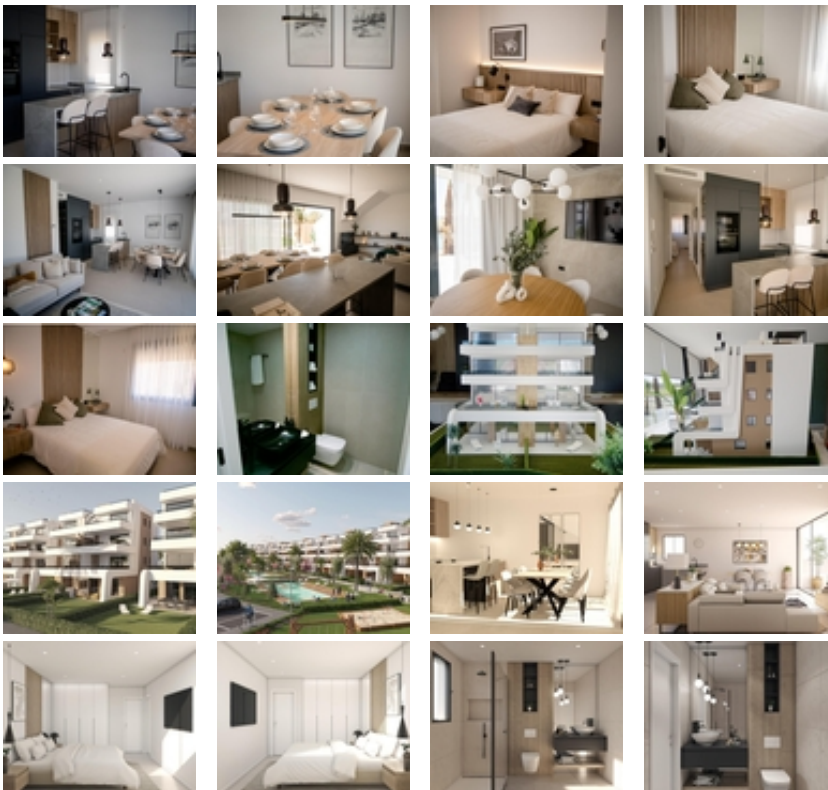

APARTAMENTOS DE OBRA NUEVA EN EL CAMPO DE GOLF DE CONDADO DE ALHAMA ~ ~ Complejo residencial de villas y apartamentos de nueva construcción en Condado de Alhama. ~ ~ Los 8 hermosos apartamentos se distribuyen entre planta baja, primera, segunda y tercera, con dos viviendas en cada planta y ascensor para pasar de un nivel a otro. ~ ~ Disponen de varias piscinas comunitarias, plaza de aparcamiento exterior para cada apartamento, trastero y terraza con cocina de verano. ~ ~ Las viviendas de la última planta tienen un solarium. ~ ~ Las dos viviendas de la planta baja tienen 3 dormitorios y 2 baños completos y el resto de las viviendas tienen 2 dormitorios y 2 baños completos también. ~ ~ Las viviendas han sido diseñadas con un estilo contemporáneo y un concepto abierto, compuesto por una cocina equipada y un salón-comedor. ~ ~ ~ La promoción se encuentra en el Condado de Alhama, Murcia, dentro de un complejo turístico de lujo, con zonas deportivas y rodeado de naturaleza, todos los servicios, y varios Campos de Golf. ~ ~ ~ La vivienda cumplirá con los más altos estándares y estará dotada de: ~ Piscinas comunitarias con amplias zonas verdes. ~ Cocina completamente amueblada y equipada con horno y microondas elevados y en columna, nevera y lavavajillas integrados, placa de inducción y campana extractora. ~ Iluminación: en el interior de la vivienda (comedor, cocina, pasillos y baños), así como en las zonas exteriores. ~ Armarios forrados con cajones y estantes. ~ Cuartos de baño totalmente equipados con mueble de lavabo, inodoro suspendido, espejo, ducha mural y mamparas de ducha. ~ Preinstalación de aire acondicionado por conductos. ~ Cocina de verano en las terrazas. ~ Solarium en las plantas superiores. ~ Plaza de aparcamiento exterior con trastero. ~ Ascensor (desde la planta baja hasta la 3ª planta). ~ ~ ~ Condado de Alhama Golf Resort es un fantástico complejo de golf con muchas instalaciones y servicios. Un centro comercial, un centro deportivo, una variedad de bares y restaurantes, supermercados y más de 25 piscinas y jardines comunitarios. ~ ~ Condado de Alhama Golf Resort tiene su propio campo de golf diseñado por Jack Nicklaus y está a sólo 15 minutos de las hermosas playas de Bolnuevo y Mazarrón. ~ Mazarrón tiene más de 35 km de costa, gran parte de la cual es costa virgen. Numerosas playas de la Bahía de Mazarrón han sido galardonadas con la Bandera Azul por su calidad. ~ ~ Condado de Alhama Golf Resort está a sólo 20 minutos del nuevo aeropuerto internacional de Corvera. ~