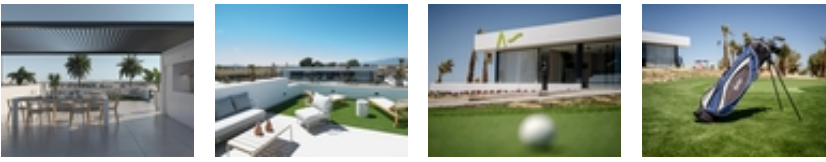

APARTAMENTOS DE OBRA NUEVA EN EL CAMPO DE GOLF DE CONDADO DE ALHAMA ~ ~ Complejo residencial de villas y apartamentos de nueva construcción en Condado de Alhama. ~ ~ Los 8 hermosos apartamentos se distribuyen entre planta baja, primera, segunda y tercera, con dos viviendas en cada planta y ascensor para pasar de un nivel a otro. ~ ~ Disponen de varias piscinas comunitarias, plaza de aparcamiento exterior para cada apartamento, trastero y terraza con cocina de verano. ~ ~ Las viviendas de la última planta tienen un solarium. ~ ~ Las dos viviendas de la planta baja tienen 3 dormitorios y 2 baños completos y el resto de las viviendas tienen 2 dormitorios y 2 baños completos también. ~ ~ Las viviendas han sido diseñadas con un estilo contemporáneo y un concepto abierto, compuesto por una cocina equipada y un salón-comedor. ~ ~ ~ La promoción se encuentra en el Condado de Alhama, Murcia, dentro de un complejo turístico de lujo, con zonas deportivas y rodeado de naturaleza, todos los servicios, y varios Campos de Golf. ~ ~ ~ La vivienda cumplirá con los más altos estándares y estará dotada de: ~ Piscinas comunitarias con amplias zonas verdes. ~ Cocina completamente amueblada y equipada con horno y microondas elevados y en columna, nevera y lavavajillas integrados, placa de inducción y campana extractora. ~ Iluminación: en el interior de la vivienda (comedor, cocina, pasillos y baños), así como en las zonas exteriores. ~ Armarios forrados con cajones y estantes. ~ Cuartos de baño totalmente equipados con mueble de lavabo, inodoro suspendido, espejo, ducha mural y mamparas de ducha. ~ Preinstalación de aire acondicionado por conductos. ~ Cocina de verano en las terrazas. ~ Solarium en las plantas superiores. ~ Plaza de aparcamiento exterior con trastero. ~ Ascensor (desde la planta baja hasta la 3ª planta). ~ ~ ~ Condado de Alhama Golf Resort es un fantástico complejo de golf con muchas instalaciones y servicios. Un centro comercial, un centro deportivo, una variedad de bares y restaurantes, supermercados y más de 25 piscinas y jardines comunitarios. ~ ~ Condado de Alhama Golf Resort tiene su propio campo de golf diseñado por Jack Nicklaus y está a sólo 15 minutos de las hermosas playas de Bolnuevo y Mazarrón. ~ Mazarrón tiene más de 35 km de costa, gran parte de la cual es costa virgen. Numerosas playas de la Bahía de Mazarrón han sido galardonadas con la Bandera Azul por su calidad. ~ ~ Condado de Alhama Golf Resort está a sólo 20 minutos del nuevo aeropuerto internacional de Corvera. ~