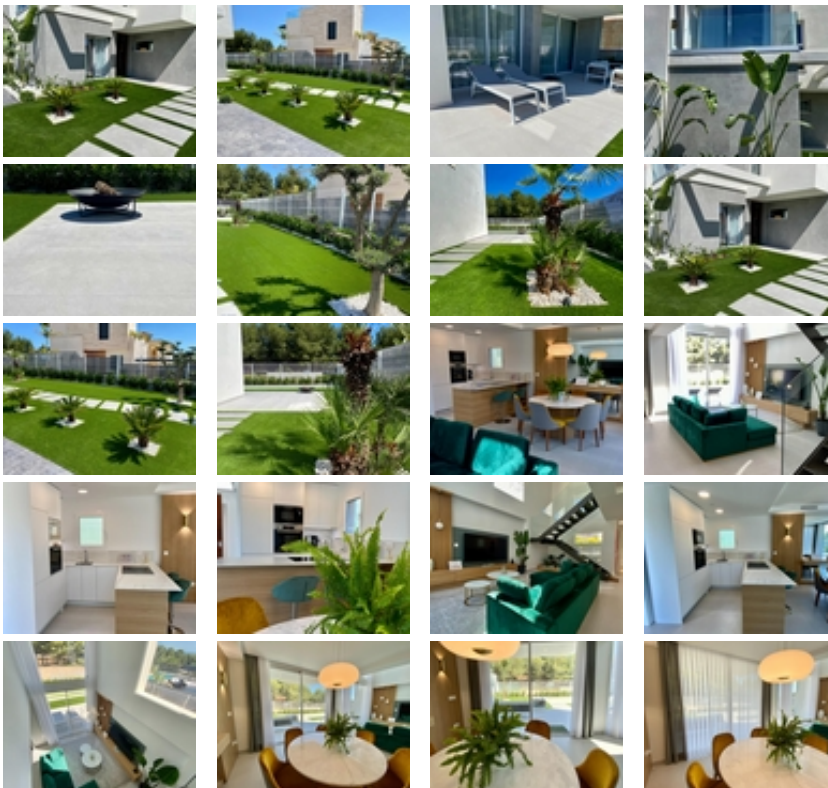

**EXCLUSIVIDAD EN UN ENTORNO NATURAL JUNTO AL MAR MEDITERRÁNEO!!!** ~ Villas de diseño minimalista en un espacio natural, combinando la elegancia y el confort en un entorno natural exclusivo que respeta el perfecto equilibrio entre el mar y la naturaleza. ~ ~ Promoción de villas independientes situadas en el entorno privilegiado de Sierra Cortina en Finestrat junto a Benidorm. ~ ~ Este conjunto de villas unifamiliares ubicadas en parcelas privadas permiten disfrutar de la vida en el exterior con privacidad. El salón y cocina integrado junto con los 3 dormitorios y 3 baños ofrecen sensaciones de amplitud. La zona exterior con una parcela de más de 400 metros incluye amplias terrazas y piscina privada, para vivir al máximo el estilo de vida mediterráneo disfrutando del sol, la luz y la naturaleza. ~ ~ Altea, Calpe, Villajoyosa, Moraira y Benidorm son sólo algunas de las localidades más emblemáticas y visitadas de la Costa Blanca Mediterránea que se encuentran muy próximas a Finestrat, ubicación de esta promoción de villas. Las famosas playas de Benidorm se encuentran a menos de 3 km. ~ ~ La provincia de Alicante cuenta con modernas comunicaciones que conectan con las principales autopistas, autovías, el tren de Alta velocidad y el tranvía. Además, el Aeropuerto Internacional de Alicante-Elche conecta con más de 110 destinos. La ubicación de estas villas con acceso directo a las principales vías de comunicación y a 5 minutos del Centro Comercial de Finestrat junto a Benidorm lo hacen un lugar perfecto para disfrutar de todos los servicios cuando los necesitas sin renunciar a la tranquilidad. ~