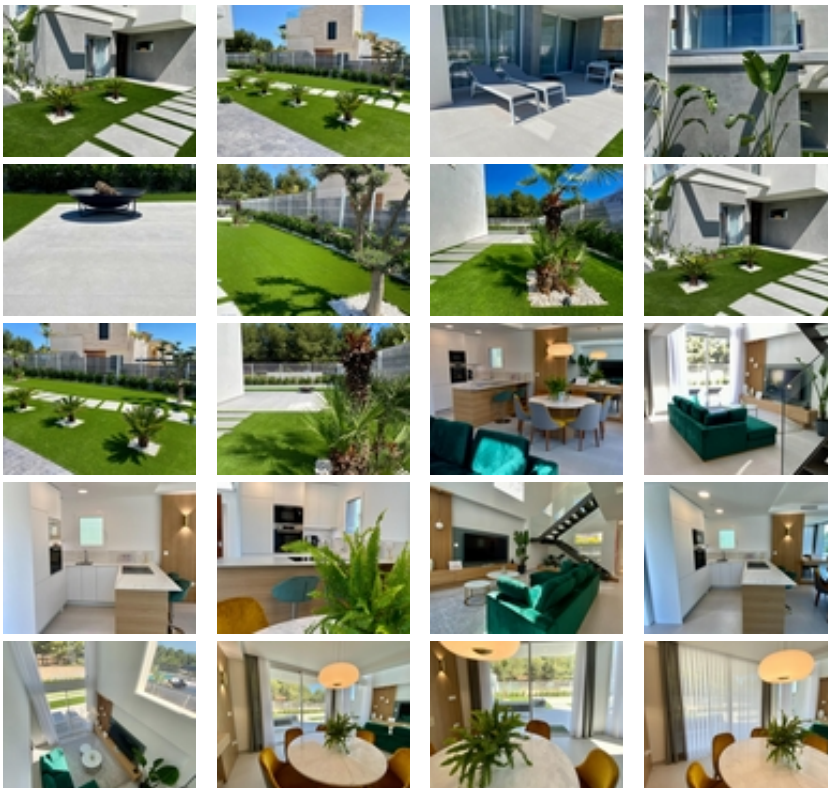

EXCLUSIVIDAD EN UN ENTORNO
NATURAL JUNTO AL MAR
MEDITERRÁNEO!!!

+34 966 932 436

+34 622 222 939

Ramon Gallud, 171, Torrevieja 03182

<http://www.talmarproperty.com/>

Ref. N:N2334CM/7515

€ 840 000

- Chambres: 3
- Toilette: 3
- M2 Construits: 159m²
- Parcelle: 446m²
- Parcelle
 - Jardin Comunitario
- Visites
 - Hacia el mar
- Distance
 - Distance de la Plage:3 km. m.

EXCLUSIVIDAD EN UN ENTORNO NATURAL JUNTO AL MAR MEDITERRÁNEO!!! ~ Villas de diseño minimalista en un espacio natural, combinando la elegancia y el confort en un entorno natural exclusivo que respeta el perfecto equilibrio entre el mar y la naturaleza. ~ ~ Promoción de villas independientes situadas en el entorno privilegiado de Sierra Cortina en Finestrat junto a Benidorm. ~ ~ Este conjunto de villas unifamiliares ubicadas en parcelas privadas permiten disfrutar de la vida en el exterior con privacidad. El salón y cocina integrado junto con los 3 dormitorios y 3 baños ofrecen sensaciones de amplitud. La zona exterior con una parcela de más de 400 metros incluye amplias terrazas y piscina privada, para vivir al máximo el estilo de vida mediterráneo disfrutando del sol, la luz y la naturaleza. ~ ~ Altea, Calpe, Villajoyosa, Moraira y Benidorm son sólo algunas de las localidades más emblemáticas y visitadas de la Costa Blanca Mediterránea que se encuentran muy próximas a Finestrat, ubicación de esta promoción de villas. Las famosas playas de Benidorm se encuentran a menos de 3 km. ~ ~ La provincia de Alicante cuenta con modernas comunicaciones que conectan con las principales autopistas, autovías, el tren de Alta velocidad y el tranvía. Además, el Aeropuerto Internacional de Alicante-Elche conecta con más de 110 destinos. La ubicación de estas villas con acceso directo a las principales vías de comunicación y a 5 minutos del Centro Comercial de Finestrat junto a Benidorm lo hacen un lugar perfecto para disfrutar de todos los servicios cuando los necesitas sin renunciar a la tranquilidad. ~