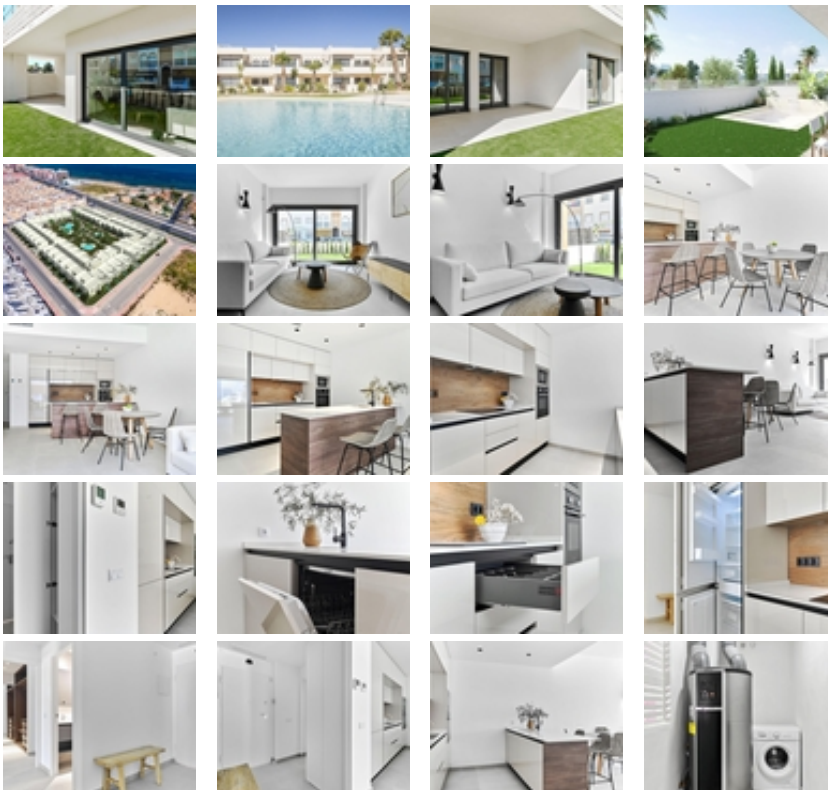

## BUNGALOW DE DISEÑO JUNTO AL MAR

+34 966 932 436

+34 622 222 939

Ramon Gallud, 171, Torrevieja 03182

<http://www.talmarproperty.com/>

Ref. N:N6055/7515

**€ 330 000**

- Chambres: 2
- Toilette: 2
- M2 Construits: 100m<sup>2</sup>
- Parcelle: 42m<sup>2</sup>
- Décoration et intérieur
  - Armarios Empotrados
- Parcelle
  - Jardin Comunitario
  - Piscina
- Distance
  - Distance de la Plage:250 m. m.

BUNGALOW DE DISEÑO JUNTO AL MAR~ ~ Residencial en zona de nuevo desarrollo a tan solo 250m del mar. Excelente ubicación muy cerca del centro urbano de Torrevieja y rodeado de servicios , tiendas y restaurantes. También se encuentra próximo el Hospital General de Torrevieja, y el puerto deportivo. ~ ~ Excelente residencial con un preciosa ajardinada , piscina y zona de fitness. Disfruta de este completo, moderno, y coqueto bungalow de diseño minimalista.~ ~ ~