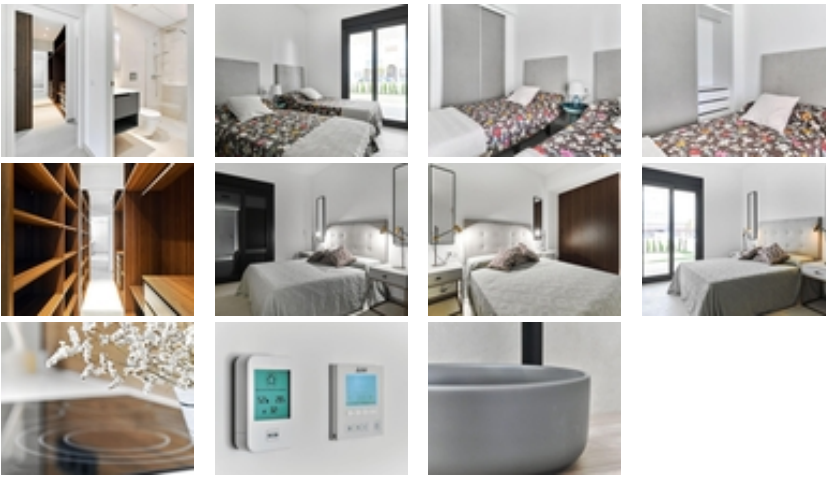

## BUNGALOW DE DISEÑO JUNTO AL MAR

+34 966 932 436

+34 622 222 939

Ramon Gallud, 171, Torrevieja 03182

<http://www.talmarproperty.com/>

Ref. N:N6055/7515

**€ 330 000**

- Chambres: 2
- Toilette: 2
- M2 Construits: 100m<sup>2</sup>
- Parcelle: 42m<sup>2</sup>
- Décoration et intérieur
  - Armarios Empotrados
- Parcelle
  - Jardin Comunitario
  - Piscina
- Distance
  - Distance de la Plage:250 m. m.

BUNGALOW DE DISEÑO JUNTO AL MAR~ ~ Residencial en zona de nuevo desarrollo a tan solo 250m del mar. Excelente ubicación muy cerca del centro urbano de Torrevieja y rodeado de servicios , tiendas y restaurantes. También se encuentra próximo el Hospital General de Torrevieja, y el puerto deportivo. ~ ~ Excelente residencial con un preciosa ajardinada , piscina y zona de fitness. Disfruta de este completo, moderno, y coqueto bungalow de diseño minimalista.~ ~ ~