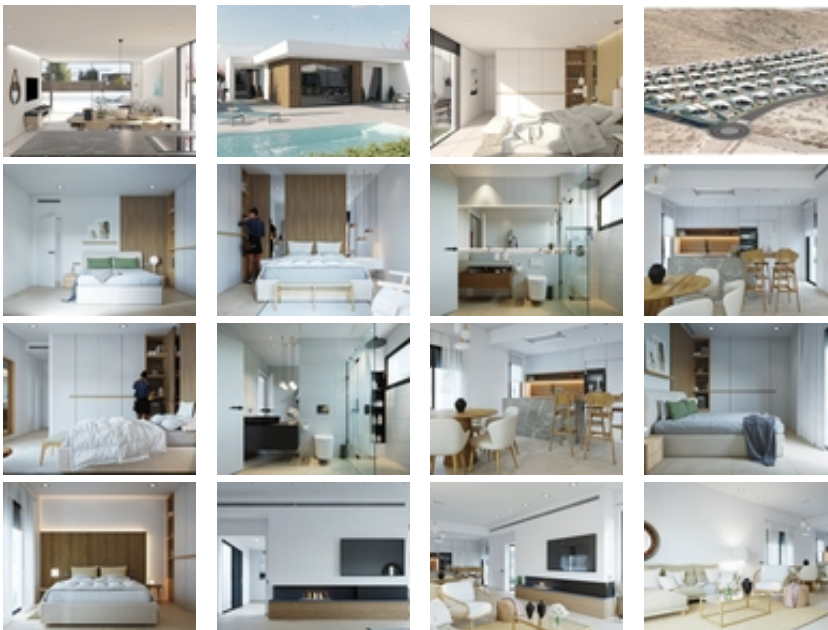

VILLAS DE OBRA NUEVA EN ALTAONA GOLF RESORT, MURCIA~ ~
Residencial de obra nueva de hermosas villas en Altaona Golf resort,
Murcia.~ ~ Situado en un entorno privilegiado donde podemos vivir
tranquilamente, en contacto con la naturaleza y la montaña,
conseguimos calidad de vida, aire puro y espacios abiertos.~ ~ Tienes
5 modelos para elegir. Villas construidos en parcelas desde 320 m2 con
3 dormitorios, 2 baños y piscina privada con múltiples opciones donde

la calidad es nuestra máxima y donde integramos el exterior con el interior de la vivienda.~ ~ ~ Exclusivo residencial de Obra Nueva situado en Altaona Golf a tan solo 15 minutos en coche del centro de Murcia capital y a 20 minutos de las playas podrá disfrutar de la tranquilidad y seguridad que ofrece el Campo de Golf que cuenta con 18 hoyos y la comodidad de vivir cerca de todos los servicios.~ ~ El aeropuerto de Murcias Corvera a solo 15 minutos en coche.~