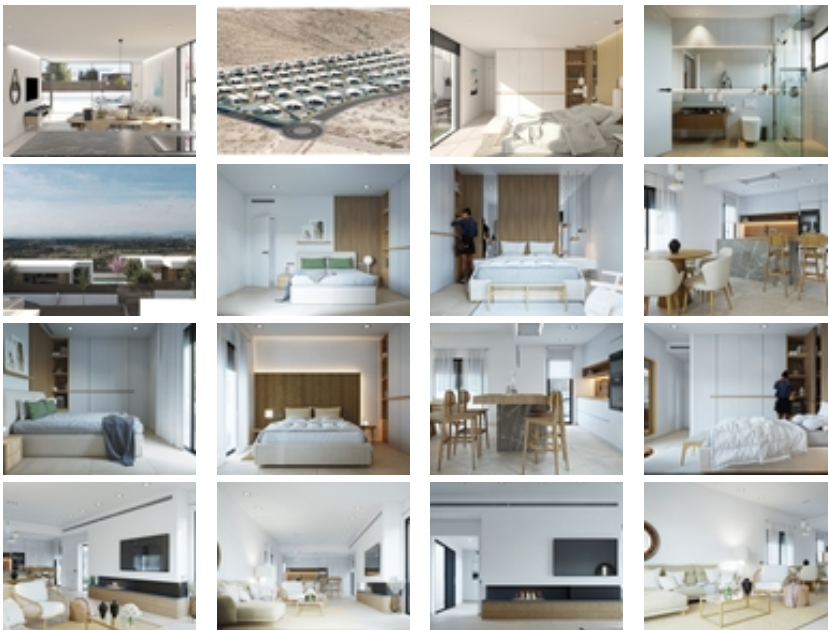

VILLAS DE OBRA NUEVA EN ALTAONA GOLF RESORT, MURCIA~ ~
Residencial de obra nueva de hermosas villas en Altaona Golf resort,
Murcia.~ ~ Situado en un entorno privilegiado donde podemos vivir
tranquilamente, en contacto con la naturaleza y la montaña,
conseguimos calidad de vida, aire puro y espacios abiertos.~ ~ Tienes
5 modelos para elegir. Villas construidos en parcelas desde 320 m2 con
3 dormitorios, 2 baños y piscina privada con múltiples opciones donde