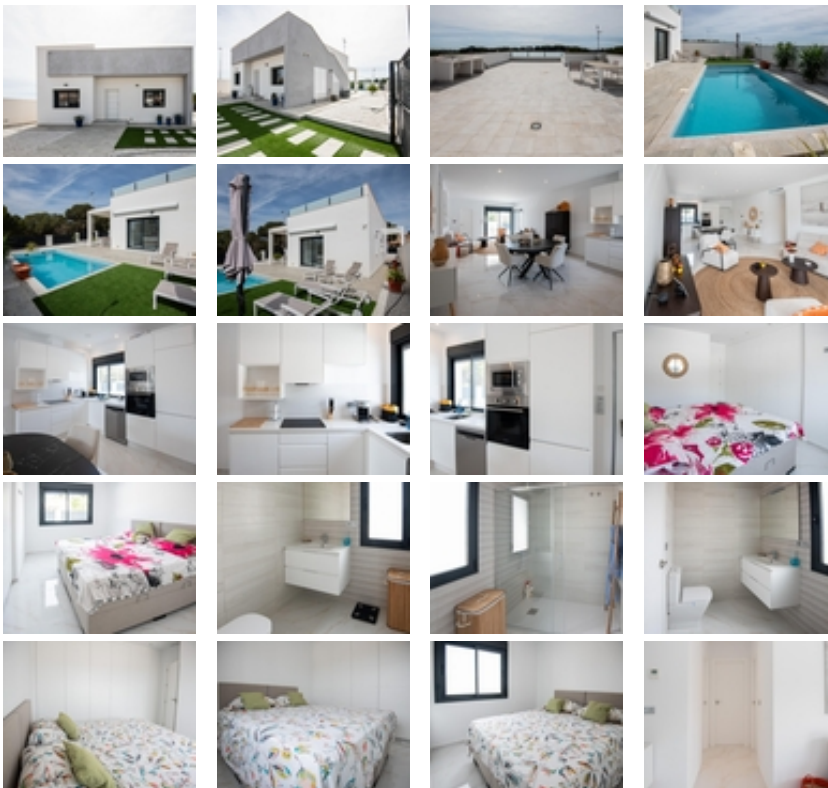

Ref. N:N6422/7515

€ 431 560

- Chambres: 3
- Toilette: 2
- M2 Construits: 116m²
- Parcelle: 304m²
- Décoration et intérieur
 - Armarios Empotrados
- Parcelle
 - Jardin Comunitario
- Distance
 - Distance de la Plage:8 km. m.

VILLAS DE OBRA NUEVA EN PINAR DE

CAMPOVERDE~~Residencial moderno de villas de nueva construcción en Pinar de Campoverde.~~Pequeña promoción de sólo 5 chalets, construidos en una sola planta con una distribución de 3 dormitorios y 2 baños, zona de salón comedor cocina abierta, totalmente equipada, con isla central y vistas a la piscina privada, en parcelas independientes desde~300,00 m2. También hay un gran solárium para disfrutar del sol y de las bonitas vistas durante todo el año.~~Las villas se encuentran en una ubicación privilegiada junto al paraje natural Río Seco y cerca de los servicios, instalaciones deportivas y el cercano campo de golf de Lo Romero, la localidad española de Pilar de la Horadada y a sólo 15 minutos en coche de las playas de arena blanca de La Torre De la Horadada.~~El lugar perfecto si quiere estar en un lugar tranquilo, rodeado de naturaleza y cerca d e todos los servicios, del golf y de bonitas playas.~