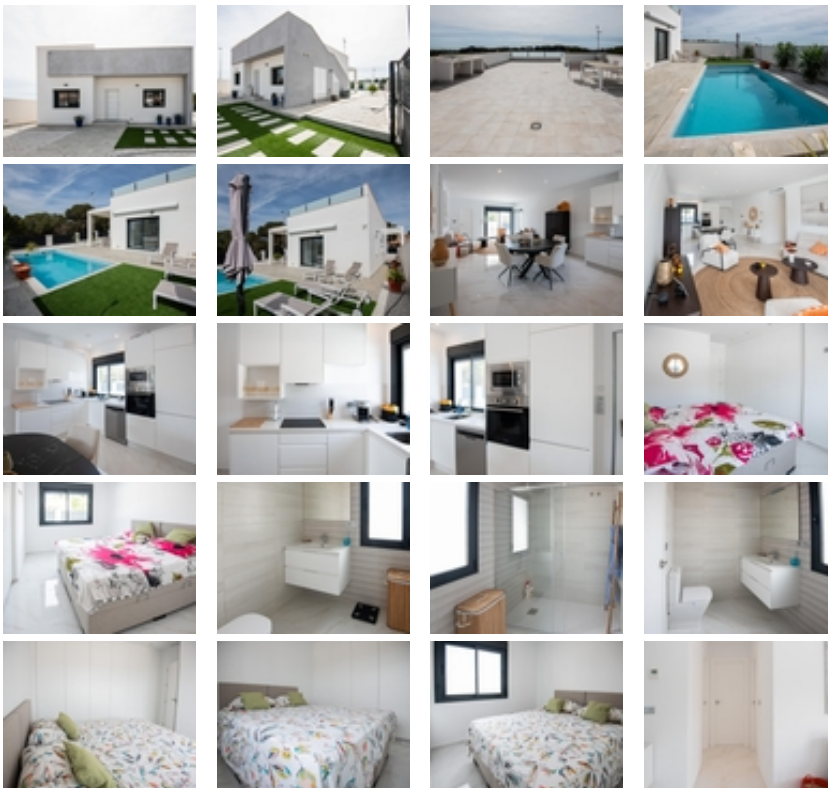

Ref. N:N6422/7515

€ 431 560

- Chambres: 3
- Toilette: 2
- M2 Construits: 116m<sup>2</sup>
- Parcelle: 304m<sup>2</sup>
- Décoration et intérieur
  - Armarios Empotrados
- Parcelle
  - Jardin Comunitario
- Distance
  - Distance de la Plage:8 km. m.

**VILLAS DE OBRA NUEVA EN PINAR DE CAMPOVERDE**~~Residencial moderno de villas de nueva construcción en Pinar de Campoverde.~~Pequeña promoción de sólo 5 chalets, construidos en una sola planta con una distribución de 3 dormitorios y 2 baños, zona de salón comedor cocina abierta, totalmente equipada, con isla central y vistas a la piscina privada, en parcelas independientes desde~300,00 m2. También hay un gran solárium para disfrutar del sol y de las bonitas vistas durante todo el año.~~Las villas se encuentran en una ubicación privilegiada junto al paraje natural Río Seco y cerca de los servicios, instalaciones deportivas y el cercano campo de golf de Lo Romero, la localidad española de Pilar de la Horadada y a sólo 15 minutos en coche de las playas de arena blanca de La Torre De la Horadada.~~El lugar perfecto si quiere estar en un lugar tranquilo, rodeado de naturaleza y cerca d e todos los servicios, del golf y de bonitas playas.~