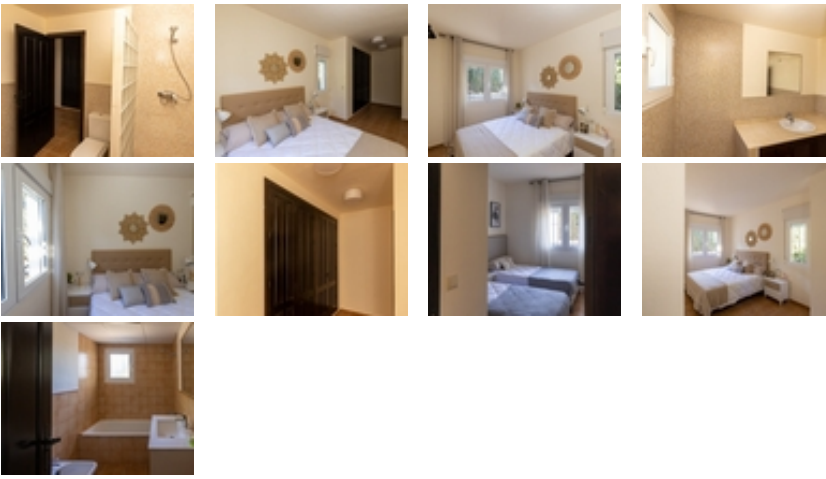

Ref. N:N6877/7515

**€ 299 000**

- Chambres: 3
- Toilette: 2
- M2 Construits: 180m<sup>2</sup>
- Parcelle: 850m<sup>2</sup>
- Décoration et intérieur
  - Armarios Empotrados
- Decoration
  - Salle de stockage
- Distance
  - Distance de la Plage:7.5 km. m.

VILLA LLAVE EN MANO EN FUENTE ALAMO, MURCIA~~Residencial de adosados, villas independientes y pareados en Fuente Álamo, Murcia.~~Hay siete modelos diferentes de casas para elegir, diseñados para adaptarse al gusto de todos. ~~Diseños rústicos combinados con materiales de primera calidad y un enfoque en el espacio de vida cómodo hay algo para todos.~Los residentes de esta comunidad privada de hermosas y amplias casas también podrán disfrutar de sus propios jardines y piscinas comunitarias.~~Esta villa de diseño inusual tiene 3 dormitorios y 2 baños, cocina independiente, salón con puertas de patio que dan al porche cubierto.~~Hay opciones para una piscina privada con un coste adicional.~~~Fuente Álamo de Murcia es una localidad y municipio de la Región de Murcia, en el sur de España. Está situada a 22 km al noroeste de Cartagena y a 35 km al suroeste de Murcia. ~~La ciudad se encuentra en la cuenca del Mar Menor, rodeada por las sierras de Algarrobo, Los Gómez, Los Victorias y el Carrascoy.~El agua de estas montañas fluye hacia la Rambla de Fuente Álamo y luego hacia el Mar Menor. ~~Fuente Álamo se encuentra a 30 minutos del aeropuerto de Murcia - Corvera.~