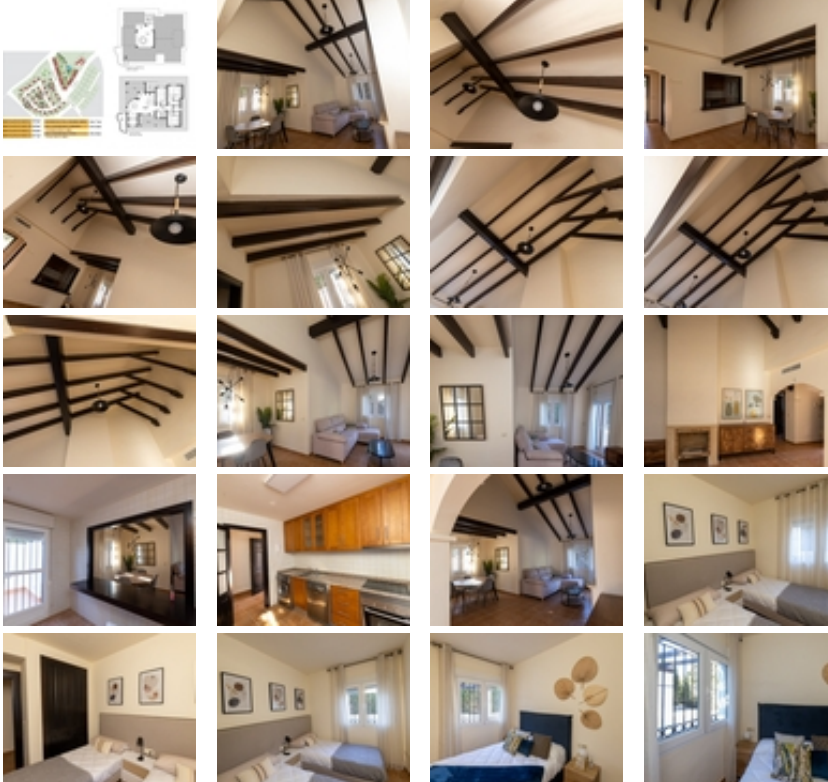

VILLA LLAVE EN MANO EN FUENTE ALAMO, MURCIA~~Residencial de adosados, villas independientes y pareados en Fuente Álamo, Murcia.~~Hay siete modelos diferentes de casas para elegir, diseñados para adaptarse al gusto de todos. ~~Diseños rústicos combinados con materiales de primera calidad y un enfoque en el espacio de vida cómodo hay algo para todos.~Los residentes de esta comunidad privada de hermosas y amplias casas también podrán disfrutar de sus propios jardines y piscinas comunitarias.~~Esta villa de diseño inusual tiene 3 dormitorios y 2 baños, cocina independiente, salón con puertas de patio que dan al porche cubierto.~~Hay opciones para una piscina privada con un coste adicional.~~~Fuente Álamo de Murcia es una localidad y municipio de la Región de Murcia, en el sur de España. Está situada a 22 km al noroeste de Cartagena y a 35 km al suroeste de Murcia. ~~La ciudad se encuentra en la cuenca del Mar Menor, rodeada por las sierras de Algarrobo, Los Gómez, Los Victorias y el Carrascoy.~El agua de estas montañas fluye hacia la Rambla de Fuente Álamo y luego hacia el Mar Menor. ~~Fuente Álamo se encuentra a 30 minutos del aeropuerto de Murcia - Corvera.~