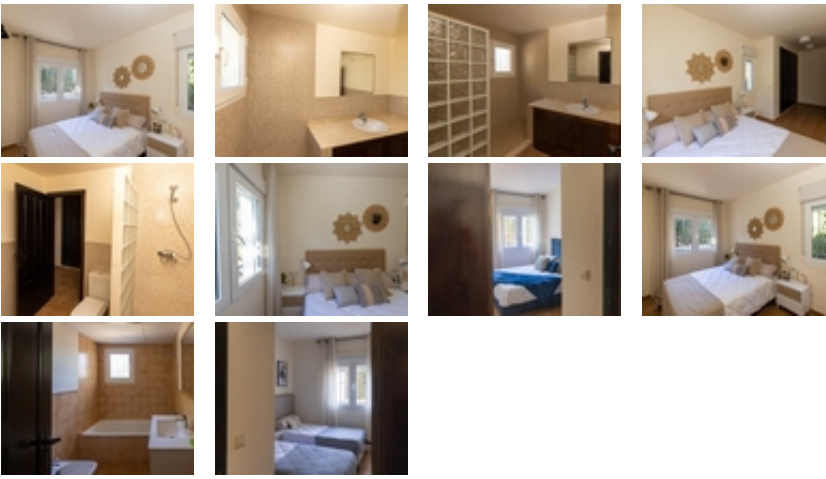

Ref. N:N6878/7515

€ 299 000

- Chambres: 3
- Toilette: 2
- M2 Construits: 178m<sup>2</sup>
- Parcelle: 850m<sup>2</sup>
- Décoration et intérieur
  - Armarios Empotrados
- Decoration
  - Salle de stockage
- Parcelle
  - Jardin Comunitario
- Distance
  - Distance de la Plage:7.5 km. m.

VILLA LLAVE EN MANO EN FUENTE ALAMO, MURCIA~~Residencial de adosados, villas independientes y pareados en Fuente Álamo, Murcia.~~Hay siete modelos diferentes de casas para elegir, diseñados para adaptarse al gusto de todos. ~~Diseños rústicos combinados con materiales de primera calidad y un enfoque en el espacio de vida cómodo hay algo para todos.~Los residentes de esta comunidad privada de hermosas y amplias casas también podrán disfrutar de sus propios jardines y piscinas comunitarias.~~Esta villa de diseño inusual tiene 3 dormitorios y 2 baños, cocina independiente, salón con puertas de patio que dan al porche cubierto.~~Hay opciones para una piscina privada con un coste adicional.~~~Fuente Álamo de Murcia es una localidad y municipio de la Región de Murcia, en el sur de España. Está situada a 22 km al noroeste de Cartagena y a 35 km al suroeste de Murcia. ~~La ciudad se encuentra en la cuenca del Mar Menor, rodeada por las sierras de Algarrobo, Los Gómez, Los Victorias y el Carrascoy.~El agua de estas montañas fluye hacia la Rambla de Fuente Álamo y luego hacia el Mar Menor. ~~Fuente Álamo se encuentra a 30 minutos del aeropuerto de Murcia - Corvera.~