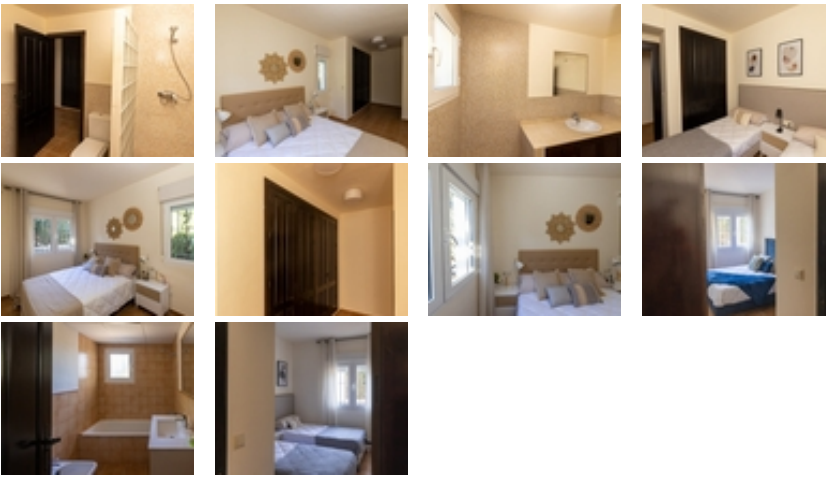

Ref. N:N6879/7515

€ 299 000

- Chambres: 3
- Toilette: 2
- M2 Construits: 178m²
- Parcelle: 850m²
- Décoration et intérieur
 - Armarios Empotrados
- Decoration
 - Salle de stockage
- Parcelle
 - Jardin Comunitario
- Distance
 - Distance de la Plage:7.5 km. m.

VILLA LLAVE EN MANO EN FUENTE ALAMO, MURCIA~~Residencial de adosados, villas independientes y pareados en Fuente Álamo, Murcia.~~Hay siete modelos diferentes de casas para elegir, diseñados para adaptarse al gusto de todos. ~~Diseños rústicos combinados con materiales de primera calidad y un enfoque en el espacio de vida cómodo hay algo para todos.~Los residentes de esta comunidad privada de hermosas y amplias casas también podrán disfrutar de sus propios jardines y piscinas comunitarias.~~Esta villa de diseño inusual tiene 3 dormitorios y 2 baños, cocina independiente, salón con puertas de patio que dan al porche cubierto.~~Hay opciones para una piscina privada con un coste adicional.~~~Fuente Álamo de Murcia es una localidad y municipio de la Región de Murcia, en el sur de España. Está situada a 22 km al noroeste de Cartagena y a 35 km al suroeste de Murcia. ~~La ciudad se encuentra en la cuenca del Mar Menor, rodeada por las sierras de Algarrobo, Los Gómez, Los Victorias y el Carrascoy.~El agua de estas montañas fluye hacia la Rambla de Fuente Álamo y luego hacia el Mar Menor. ~~Fuente Álamo se encuentra a 30 minutos del aeropuerto de Murcia - Corvera.~