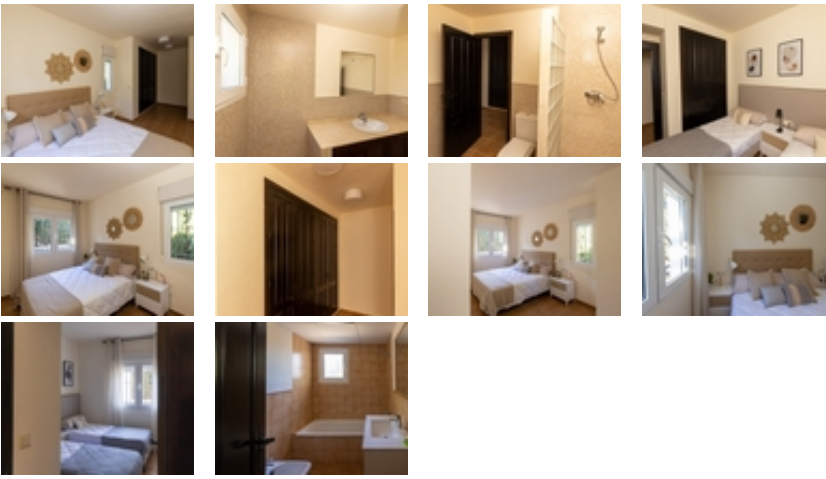

Ref. N:N6958/7515

€ 339 000

- Chambres: 3
- Toilette: 2
- M2 Construits: 205m<sup>2</sup>
- Parcelle: 843m<sup>2</sup>
- Décoration et intérieur
  - Armarios Empotrados
- Decoration
  - Salle de stockage
- Parcelle
  - Jardin Comunitario
- Distance
  - Distance de la Plage:7.5 km. m.

VILLA LLAVE EN MANO EN FUENTE ALAMO, MURCIA~~Residencial de adosados, villas independientes y pareados en Fuente Álamo, Murcia.~~Hay siete modelos diferentes de casas para elegir, diseñados para adaptarse al gusto de todos. ~~Diseños rústicos combinados con materiales de primera calidad y un enfoque en el espacio de vida cómodo hay algo para todos.~Los residentes de esta comunidad privada de hermosas y amplias casas también podrán disfrutar de sus propios jardines y piscinas comunitarias.~~Esta villa de diseño inusual tiene 3 dormitorios y 2 baños, cocina independiente, salón con puertas de patio que dan al porche cubierto.~~Hay opciones para una piscina privada con un coste adicional.~~~Fuente Álamo de Murcia es una localidad y municipio de la Región de Murcia, en el sur de España. Está situada a 22 km al noroeste de Cartagena y a 35 km al suroeste de Murcia. ~~La ciudad se encuentra en la cuenca del Mar Menor, rodeada por las sierras de Algarrobo, Los Gómez, Los Victorias y el Carrascoy.~El agua de estas montañas fluye hacia la Rambla de Fuente Álamo y luego hacia el Mar Menor. ~~Fuente Álamo se encuentra a 30 minutos del aeropuerto de Murcia - Corvera.~