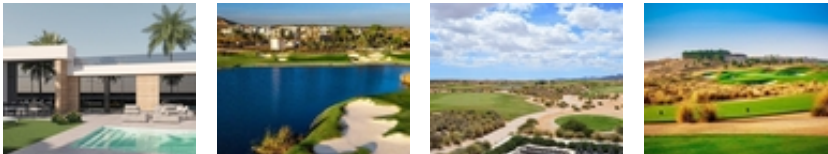

VILLAS DE OBRA NUEVA EN CONDADO DE ALHAMA CAMPO DE GOLF~~Complejo residencial de chalets de obra nueva en Condado de Alhama.~~Villas con 2 baños, 2 aseos, cocina americana con salón, armarios empotrados, terraza, solarium privado y plaza de aparcamiento en el jardín.~~Posibilidad de piscina privada con coste adicional.~ ~INCLUIDO en el precio:~ ~ PLAZA DE APARCAMIENTO ASIGNADA en el jardín privado. ~ ~ SOLARIUM con escalera exterior.~~ BAÑOS: las mamparas de ducha, los lavabos, los espejos y la iluminación LED empotrada en el falso techo.~~ COCINA: la campana extractora, la iluminación LED empotrada en el techo.~~ Preinstalación de AIRE ACONDICIONADO. ~ ~ ARMARIOS EMPOTRADOS forrados.~~ PERSIANAS ELÉCTRICAS.~~ Sistema de AEROTERMIA.~~ INSTALACIÓN DE SUAVIZADOR DE AGUA. ~ ~ PUNTO DE CARGA para instalación de VEHÍCULOS ELÉCTRICOS E HÍBRIDOS.~~~Situado en el complejo privado y cerrado de golf de Condado de Alhama, entre Alhama de Murcia y Mazarrón.~~Condado de Alhama Golf Resort es un fantástico Resort de Golf con muchas instalaciones y servicios . Un centro comercial, un centro deportivo, una gran variedad de bares y restaurantes, supermercados y más de 25 piscinas y jardines comunitarios.~~Condado de Alhama Golf Resort tiene su propio campo de golf diseñado por Jack Nicklaus y está a sólo

15 minutos de las hermosas playas de Bolnuevo y Mazarrón.~Mazarrón tiene más de 35 km de costa, gran parte de la cual es costa virgen. Numerosas playas de la Bahía de Mazarrón han sido galardonadas con la Bandera Azul por su calidad.~~Condado de Alhama Golf Resort está a sólo 20 minutos del nuevo Aeropuerto Internacional de Corvera.~