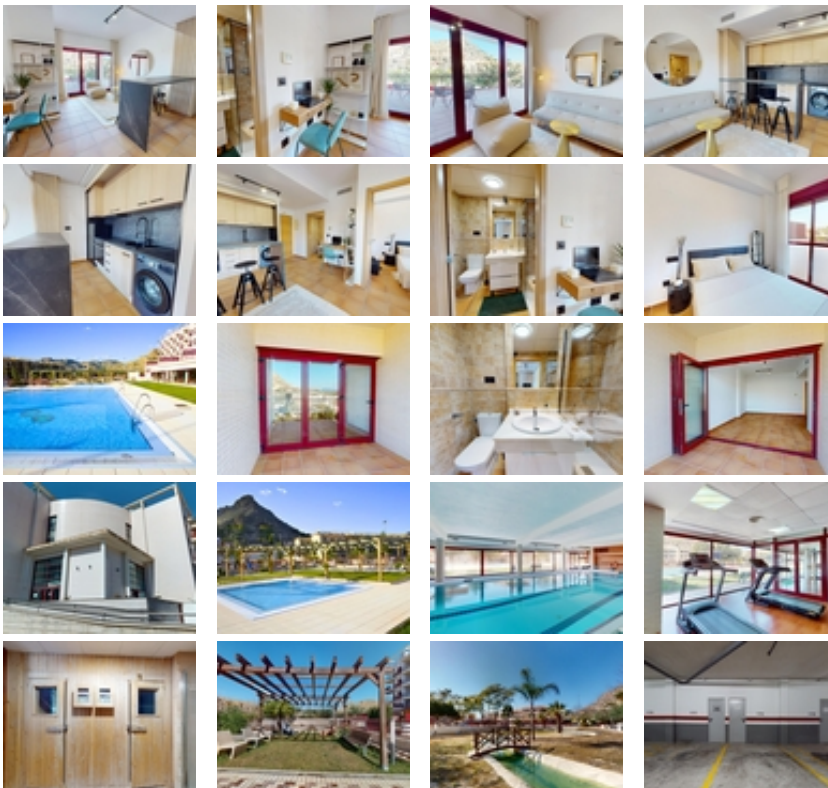

## PRECIOSO COMPLEJO RESIDENCIAL CERCA DE

**ARCHENA**~~Complejo residencial con 47 apartamentos y áticos totalmente equipados cerca de Archena.~~Hermosas propiedades con 1 o 2 dormitorios, apartamentos con amplias terrazas y áticos con solarium privado con barbacoa, se puede disfrutar del estilo de vida al aire libre.~~Cada propiedad dispone de plaza de aparcamiento y trastero.~~Le encantará explorar todas las increíbles zonas comunes de esta propiedad. Desde la piscina exterior con solárium, donde podrá tomar el sol y darse un chapuzón en los días más calurosos, hasta la piscina infantil con su propia zona de juegos y solárium, ¡los más pequeños también se lo pasarán en grande! Si prefiere la tranquilidad, las zonas ajardinadas le ofrecen un oasis de paz para leer o pasear.~~Si buscas un lugar donde relajarte y desconectar de la rutina, déjame decirte que el interior de la Región de Murcia es tu destino perfecto. Aquí podrás disfrutar de increíbles paisajes en el Valle de Ricote, del clima mediterráneo y de una deliciosa gastronomía.~~~Complejo situado a 1 km de Archena ciudad donde encontramos todo tipo de servicios como restaurantes, supermercados, colegios, centros médicos, etc y a 1km del Balneario de Archena, con piscinas termales donde darse un relajante baño rodeado de naturaleza todo el año y con hoteles y restaurantes.~~Y si eres amante del golf, estás de suerte. A pocos minutos en coche, encontrará algunos de los mejores campos de golf de la región, como Mosa Trayectum, Torre Pacheco o el Club de Golf Altorreal, con 18 hoyos.~~A unos 70 km del aeropuerto internacional de Alicante y a 50 km del aeropuerto internacional de Corvera (Murcia).~