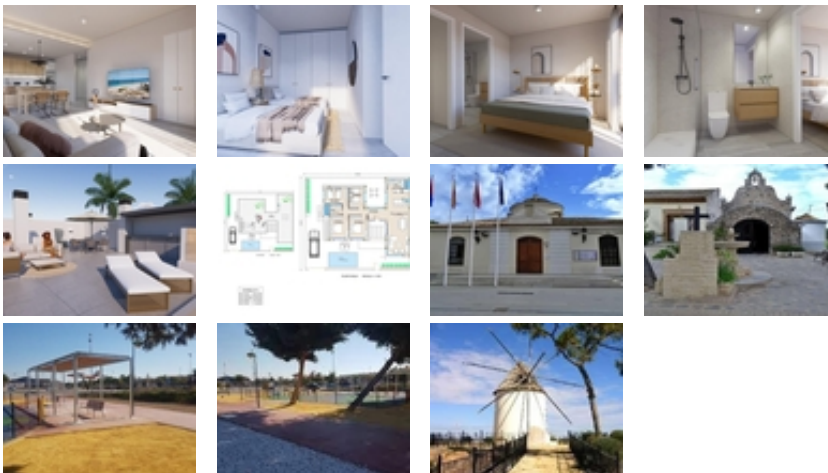

Ref. N:N7650/7515

€ 420 000

- Chambres: 4
- Toilette: 2
- M2 Construits: 138m²
- Parcelle: 296m²
- Décoration et intérieur
 - Armarios Empotrados
- Distance
 - Distance de la Plage:10 km. m.

VILLAS PAREADAS DE OBRA NUEVA EN TORRE-PACHECO~~Villas pareadas de obra nueva en Torre Pacheco.~~Modernas villas pareadas de una sola planta con 2, 3 o 4 dormitorios y 2 baños, cocina americana con salón/comedor. ~Cada propiedad tiene su propia piscina privada, solarium con cocina de verano.~~Los interiores, elegantes y funcionales, cuentan con suelos de alta calidad, baños y cocinas alicatados con baldosas cerámicas de primera calidad y electrodomésticos de marcas reconocidas. ~Los dormitorios incluyen armarios empotrados.~Cada villa dispone de preinstalación de aire acondicionado e instalación de fibra óptica. ~~~Situado junto al Club de Golf, Torre Pacheco, donde encontrará todos los servicios incluyendo

bares, restaurantes, supermercados y bancos y a 15min en coche de las preciosas playas del Mar Menor. ~Torre Pacheco está rodeado de galardonados campos de golf y toda la región es considerada como uno de los lugares más saludables para estar en España.~~Esta ubicación ideal le da mucho más por su dinero. A poca distancia de los servicios locales y muchos bares y restaurantes.~~Red de autopistas cerca para que pueda viajar a otras áreas de forma rápida y sencilla.~El aeropuerto internacional de Murcia está a 20 minutos.~