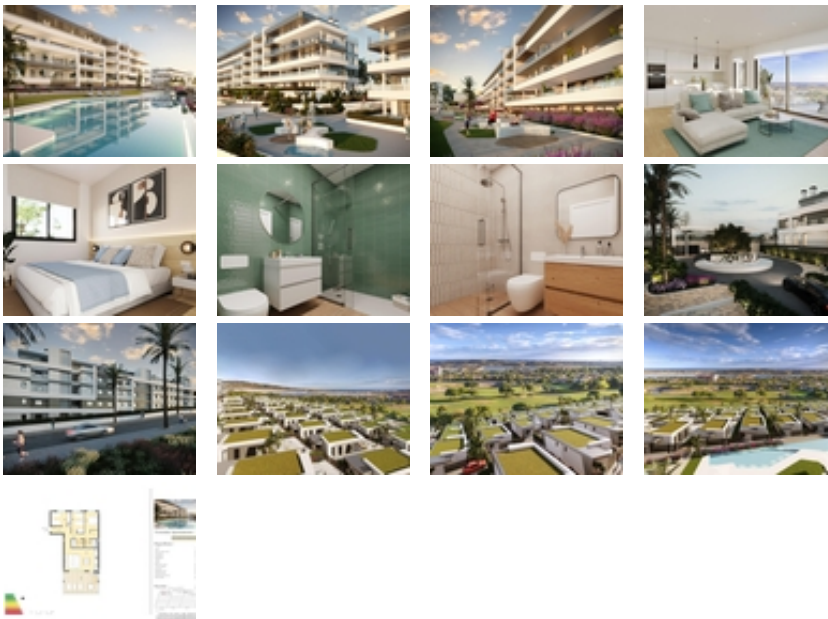

COMPLEJO RESIDENCIAL DE OBRA NUEVA CERCA DE MUTXAMEL~~Ven a vivir en un complejo en una zona con una alta calidad de vida, situado en el campo de golf de Bonalba con impresionantes vistas al mar cerca de Mutxamel, a poca distancia del aeropuerto de Alicante, la ciudad de Alicante y las playas....~~El complejo residencial dispone de apartamentos de 2 y 3 dormitorios con amplias terrazas, y villas de 2, 3 y 4 dormitorios. Un hogar de ensueño