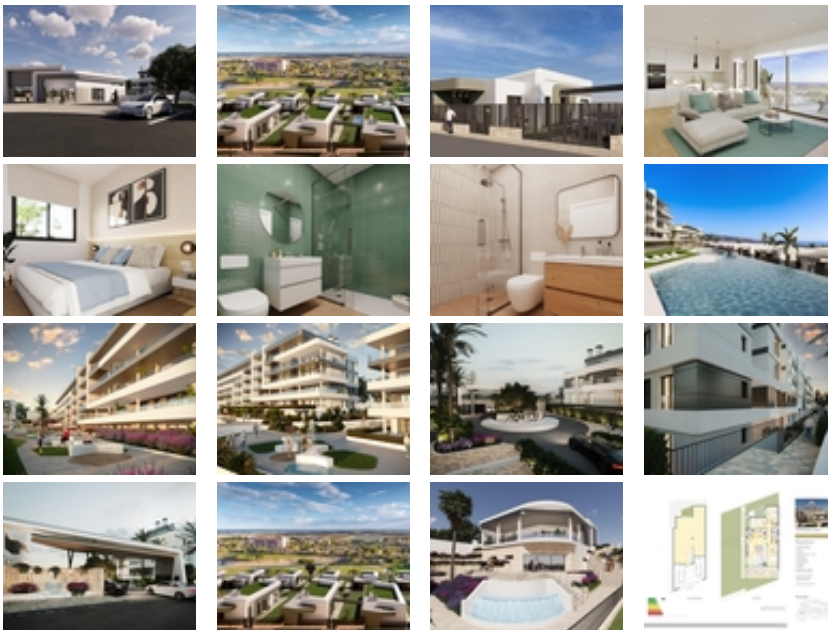

COMPLEJO RESIDENCIAL DE OBRA NUEVA CERCA DE MUTXAMEL~~Ven a vivir en un complejo en una zona con una alta calidad de vida, situado en el campo de golf de Bonalba con impresionantes vistas al mar cerca de Mutxamel, a poca distancia del aeropuerto de Alicante, la ciudad de Alicante y las playas....~~El complejo residencial dispone de apartamentos de 2 y 3 dormitorios con amplias terrazas, y villas de 2, 3 y 4 dormitorios. Un hogar de ensueño