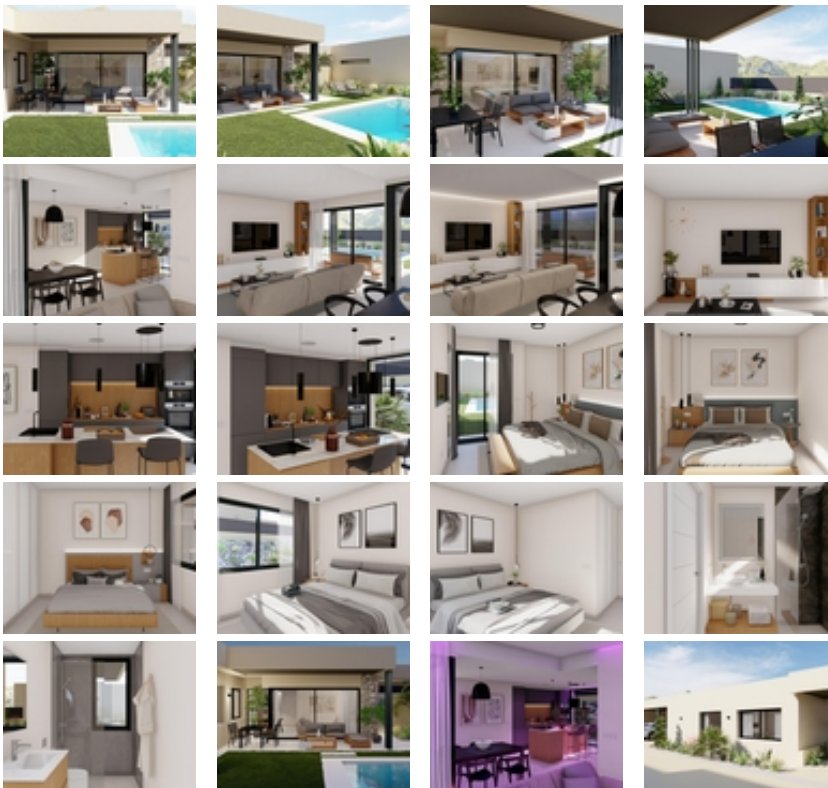

VILLAS DE OBRA NUEVA EN ALTAONA  
GOLF RESORT, MURCIA

+34 966 932 436

+34 622 222 939

Ramon Gallud, 171, Torrevieja 03182

<http://www.talmarproperty.com/>

Ref. N:N8300/7515

€ 451 000

- Chambres: 3
- Toilette: 2
- M2 Construits: 107m<sup>2</sup>
- Parcelle: 353m<sup>2</sup>
- Décoration et intérieur
  - Armarios Empotrados
- Parcelle
  - Jardin Comunitario
- Distance
  - Distance de la Plage:25 km. m.

VILLAS DE OBRA NUEVA EN ALTAONA GOLF RESORT,  
MURCIA~~Residencial de obra nueva de bonitas villas en Altaona Golf resort, Murcia.~~Villas de obra nueva con cocina americana, 3 dormitorios, 2 baños, terraza, jardín privado con piscina y plaza de aparcamiento.~~El aire acondicionado frío/calor está diseñado con una máquina de A/C por conductos totalmente instalada. La puerta de entrada a la casa tiene una cerradura blindada con bisagras anti-jemmy. Los armarios interiores disponen de altillo, barra de colgar, cajonera y balda intermedia.~El proyecto cuenta con amplias zonas comunes con multitud de zonas verdes, caminos y zonas de relax.~Situado en un entorno privilegiado donde vivir tranquilamente, en contacto con la naturaleza y la montaña, se consigue calidad de vida, aire puro y espacios abiertos.~~Características:~- Jardín, piscina y aparcamiento privado~- Seguridad y tranquilidad 24/7~- Eficiencia energética A+~- Innovador método de construcción~- Zonas verdes comunitarias y jardines con huerto~~Características opcionales:~- Paneles solares ~- Cocina Electrodomésticos ~- Instalación de gas ~- Punto de carga para coches eléctricos ~- Chimenea ~- Ascensor (para chalets de 2 plantas) ~- Trastero extra en el pasillo~~~Residencial situado en Altaona Golf a tan solo 15 minutos en coche del centro de Murcia capital y a 20 minutos de las playas podrá disfrutar de la tranquilidad y seguridad que ofrece el Campo de Golf que cuenta con 18 hoyos y la comodidad de vivir cerca de todos los servicios.~El aeropuerto de Murcia Corvera a tan solo 15 minutos en coche.~