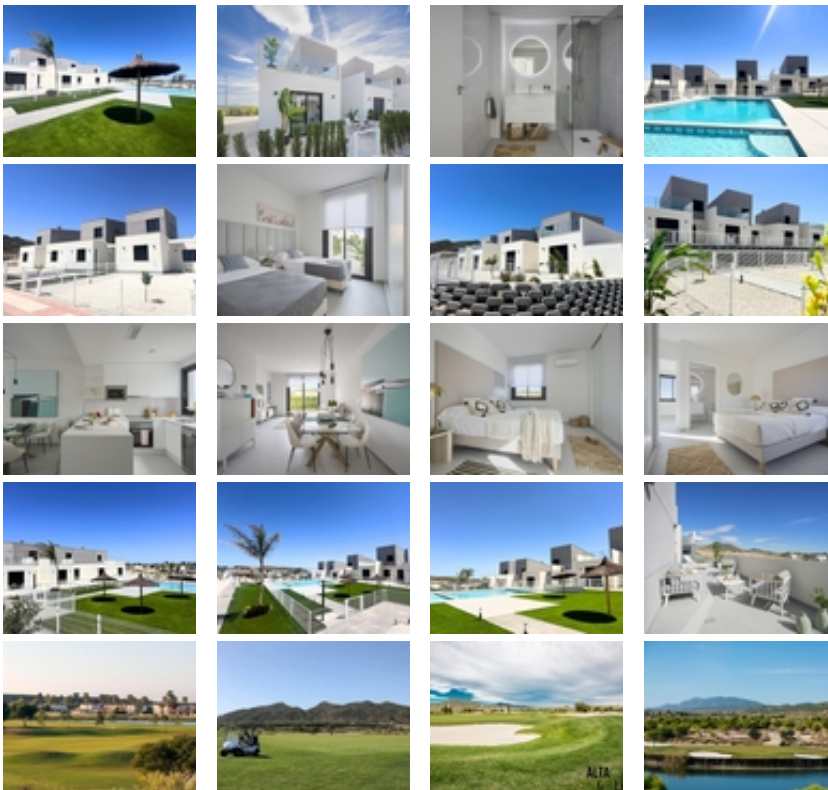

ADOSADOS DE OBRA NUEVA EN
ALTAONA GOLF RESORT, MURCIA

+34 966 932 436

+34 622 222 939

Ramon Gallud, 171, Torrevieja 03182

<http://www.talmarproperty.com/>

Ref. N:N8302/7515

€ 229 000

- Chambres: 2
- Toilette: 2
- M2 Construits: 76m²
- Parcelle: 144m²
- Décoration et intérieur
 - Armarios Empotrados
- Parcelle
 - Jardin Comunitario
 - Piscina
- Distance
 - Distance de la Plage:30 km. m.

ADOSADOS DE OBRA NUEVA EN ALTAONA GOLF RESORT,
MURCIA~ ~ Residencial de obra nueva de hermosos adosados en

Altaona Golf resort, Murcia.~ ~ Situado en un entorno privilegiado donde podemos vivir tranquilamente, en contacto con la naturaleza y la montaña, conseguimos calidad de vida, aire puro y espacios abiertos.~ ~ Las hermosas casas adosadas de 1 nivel en Altaona Golf and Country Village son perfectas para abrazar el estilo de vida mediterráneo. ~ ~ Casas soleadas diseñadas con un estilo de vida al aire libre en mente, tiene 2 dormitorios, 2 baños, cocina abierta con zona de estar, gran solarium, jardines delanteros y traseros con espacio para una piscina. ~ Una opción de piscina privada con un coste adicional.~ ~ ~ Exclusivo residencial de Obra Nueva situado en Altaona Golf a tan solo 15 minutos en coche del centro de Murcia capital y a 20 minutos de las playas podrá disfrutar de la tranquilidad y seguridad que ofrece el Campo de Golf que cuenta con 18 hoyos y la comodidad de vivir cerca de todos los servicios.~ ~ El aeropuerto de Murcia Corvera a solo 15 minutos en coche.~