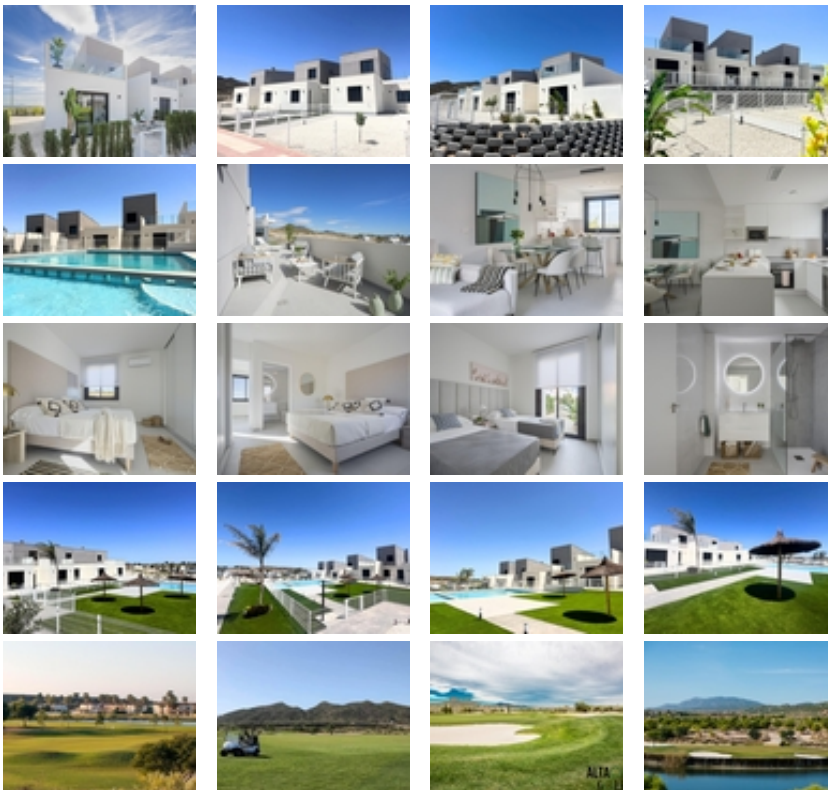

ADOSADOS DE OBRA NUEVA EN
ALTAONA GOLF RESORT, MURCIA

+34 966 932 436

+34 622 222 939

Ramon Gallud, 171, Torrevieja 03182

<http://www.talmarproperty.com/>

Ref. N:N8303/7515

€ 315 500

- Chambres: 3
- Toilette: 2
- M2 Construits: 104m²
- Parcelle: 143m²
- Décoration et intérieur
 - Armarios Empotrados
- Parcelle
 - Jardin Comunitario
 - Piscina
- Distance
 - Distance de la Plage:30 km. m.

ADOSADOS DE OBRA NUEVA EN ALTAONA GOLF RESORT,
MURCIA~ ~ Residencial de obra nueva de bonitos adosados en

Altaona Golf resort, Murcia.~ ~ Situado en un entorno privilegiado donde podemos vivir tranquilamente, en contacto con la naturaleza y la montaña, conseguimos calidad de vida, aire puro y espacios abiertos.~ ~ Las hermosas casas adosadas de 2 niveles en Altaona Golf and Country Village son perfectas para abrazar el estilo de vida mediterráneo. ~ ~ Casas soleadas diseñadas con un estilo de vida al aire libre en mente, cuenta con 3 dormitorios, 2 baños, cocina abierta con zona de estar, terrazas, jardines delanteros y traseros con espacio para una piscina. ~ Una opción de piscina privada con un coste adicional.~ ~ ~ Exclusivo residencial de Obra Nueva situado en Altaona Golf a tan solo 15 minutos en coche del centro de Murcia capital y a 20 minutos de las playas podrá disfrutar de la tranquilidad y seguridad que ofrece el Campo de Golf que cuenta con 18 hoyos y la comodidad de vivir cerca de todos los servicios.~ ~ El aeropuerto de Murcia Corvera a solo 15 minutos en coche.~