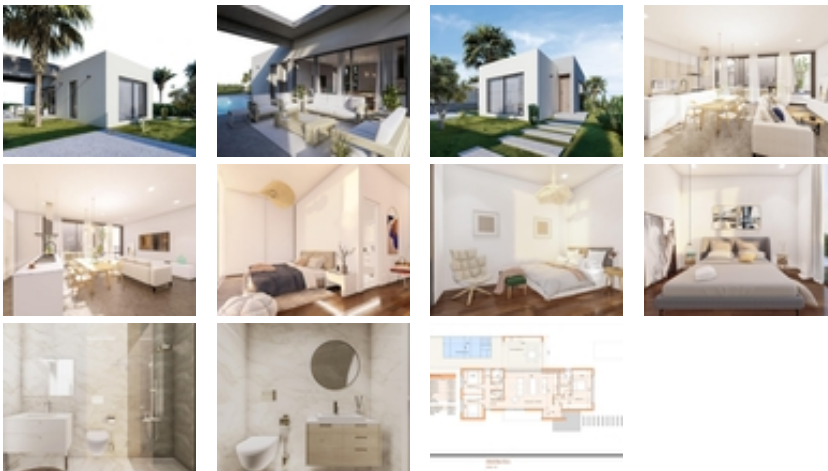

VILLAS DE OBRA NUEVA EN ALTAONA GOLF RESORT,  
MURCIA~~Nueva construcción de una extraordinaria promoción de villas enclavadas en el hermoso Altaona Resort en Murcia. Este exclusivo enclave proporciona un entorno ideal para experimentar la fusión perfecta de la vida de lujo y el tranquilo estilo de vida mediterráneo.~Sienta cómo el paisaje entra en la vivienda a través de los grandes ventanales. El jardín adquiere una gran presencia y forma parte de la esencia misma de la villa. En su interior son espaciosas y luminosas, diseñadas para que la luz mediterránea inunde sus estancias.~~Villas de obra nueva con cocina americana, 3 dormitorios, 2 baños, aseo, terraza, jardín privado con piscina y plaza de