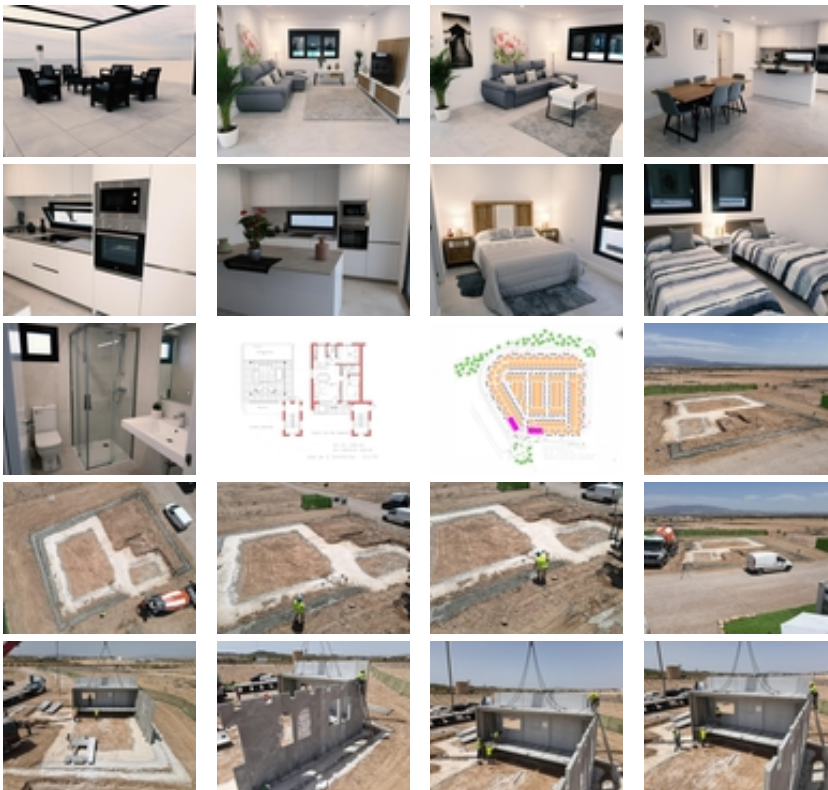

Ref. N:N8614/7515

€ 159 390

- Chambres: 2
- Toilette: 2
- M2 Construits: 70m²
- Décoration et intérieur
 - Armarios Empotrados
- Parcelle
 - Jardin Comunitario
- Distance
 - Distance de la Plage:15 km. m.