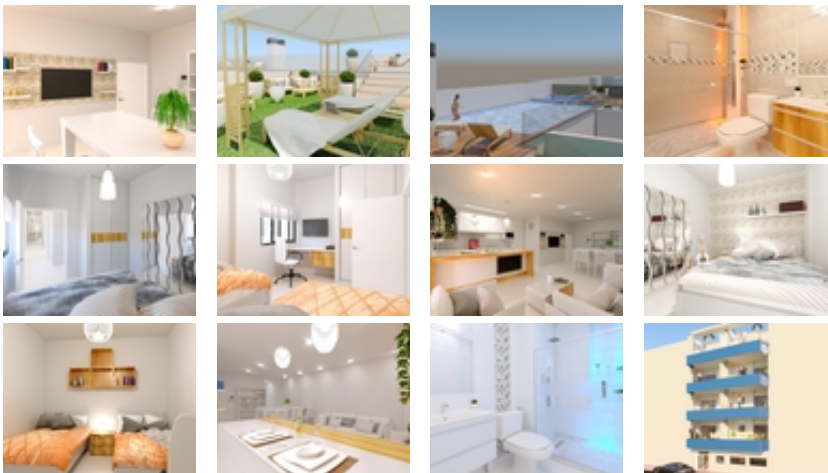

Ref. N:TM1485

**€ 159 900**

- Chambres: 2
- Toilette: 2
- Décoration et intérieur
  - Caja Fuerte
  - Cocina Equipada
  - Jacuzzi
  - Muebles
  - Plato de ducha
- Decoration
  - Aire acondicionado
- Parcelle
  - Ascensor
  - Barbacoa
  - Piscina
- Distance
  - Distance de l'Aéroport:45 km.
  - Centres Commerciaux:200 m.
  - Distance de la Plage:100 m. m.

Edificio Escandinavia se encuentra en Torrevieja, justo en la playa de El Cura, la playa más famosa de Torrevieja. En la primera línea, las propiedades están ubicadas a pocos metros del paseo marítimo con kilómetros de playas, bares, restaurantes y pubs donde podrá disfrutar de todos los servicios que ofrece esta ciudad.

Este edificio está dividido en dos bloques, los clientes pueden optar por

2 o 3 dormitorios. Todas las casas tienen terrazas y los áticos también tienen un solárium privado. En el solarium, los propietarios disponen de zona de ocio con piscina y barbacoa.