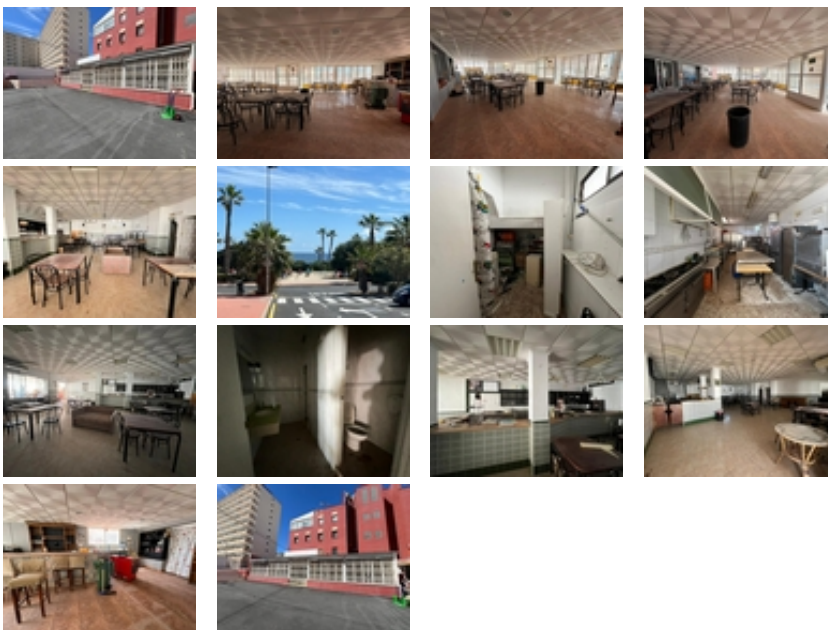

Local Comercial en venta, ubicado en la zona de Cabo Cervera. A una calle del famoso hotel Playas de Torrevieja y tan solo 100 metros del mar y a 10 minutos andando de la Playa de la Mata. ~~Tiene superficie de 300m². Cuenta con dos enormes salones y una cocina que conecta de forma práctica con ambos espacios. Además, dispone de una terraza exterior de más de 15m².~~Para más información no dude en contactar con nosotros lo antes posible.~