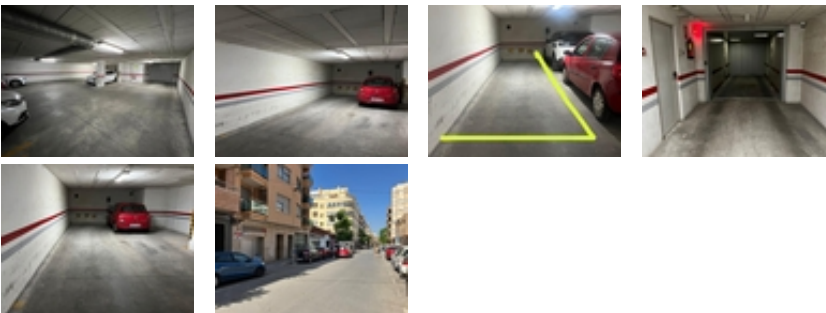

A la venta plaza de garaje ubicada en el centro de Torrevieja y a escasos 350 metros del paseo marítimo. En la plaza entran hasta 2 vehículos perfectamente. Aprovecha esta oportunidad y ven a visitar sin compromiso.~