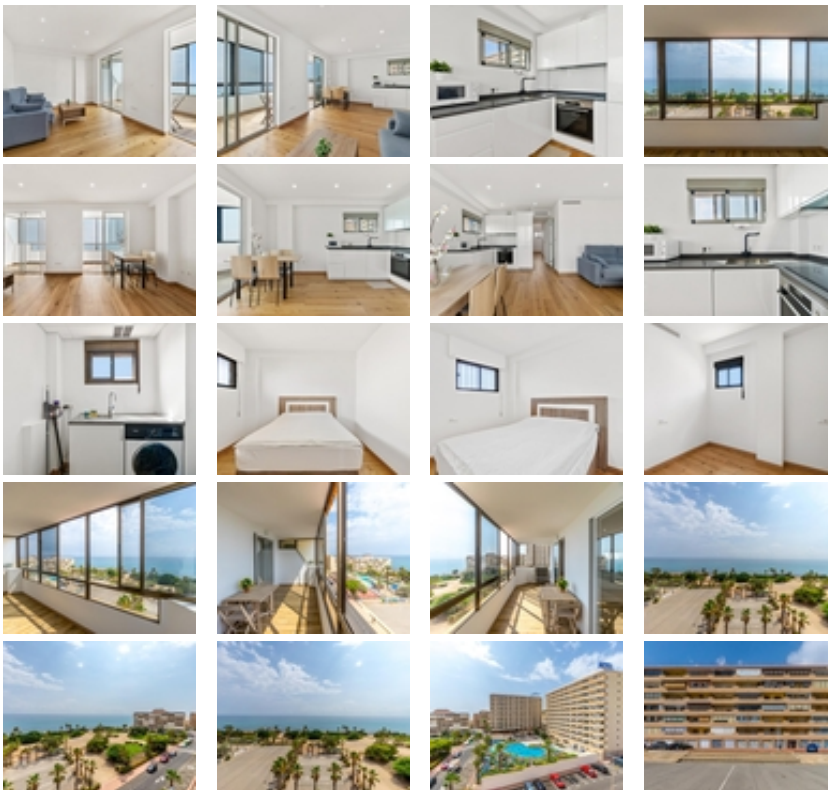

¡Descubre este ático frente al mar! Completamente reformado con un estilo moderno y elegante, te ofrece la oportunidad única de vivir en

primera línea de playa, disfrutando de unas impresionantes vistas al mar Mediterráneo;~~Orientado al sureste, este luminoso ático cuenta con dos dormitorios, un baño completo, un acogedor salón-comedor y una cocina abierta de estilo francés, ideal para quienes aprecian la calidad y el diseño, además de un práctico trastero/lavandería. La joya de esta vivienda es su amplia terraza acristalada, perfecta para relajarse mientras contemplas el mar en todo su esplendor.~~Este espectacular ático se encuentra en un edificio con ascensor y su estado es como nuevo y se vende completamente amueblado y equipado de electrodomésticos, listo para que entres a vivir y empieces a disfrutar de la vida que siempre has soñado. Situada a tan solo 500 metros de la playa de Cabo Cervera-La Mata, tendrás a tu disposición una variada oferta de chiringuitos, restaurantes y bares donde podrás disfrutar del ambiente costero todo el año.~~Además, a menos de 100 metros, encontrarás un recinto con piscina, restaurante y pista de tenis, ideal para el entretenimiento y la recreación, disponible a un precio muy accesible. Y por si fuera poco, estarás cerca de todos los servicios que ofrecen Torre Vieja y La Mata, como supermercados, tiendas y centros de salud, garantizando comodidad en tu día a día.~~No dejes pasar esta oportunidad única. Te invitamos a concertar una cita para conocer personalmente este increíble ático y su privilegiada ubicación. ¡Tu hogar junto al mar te está esperando!~