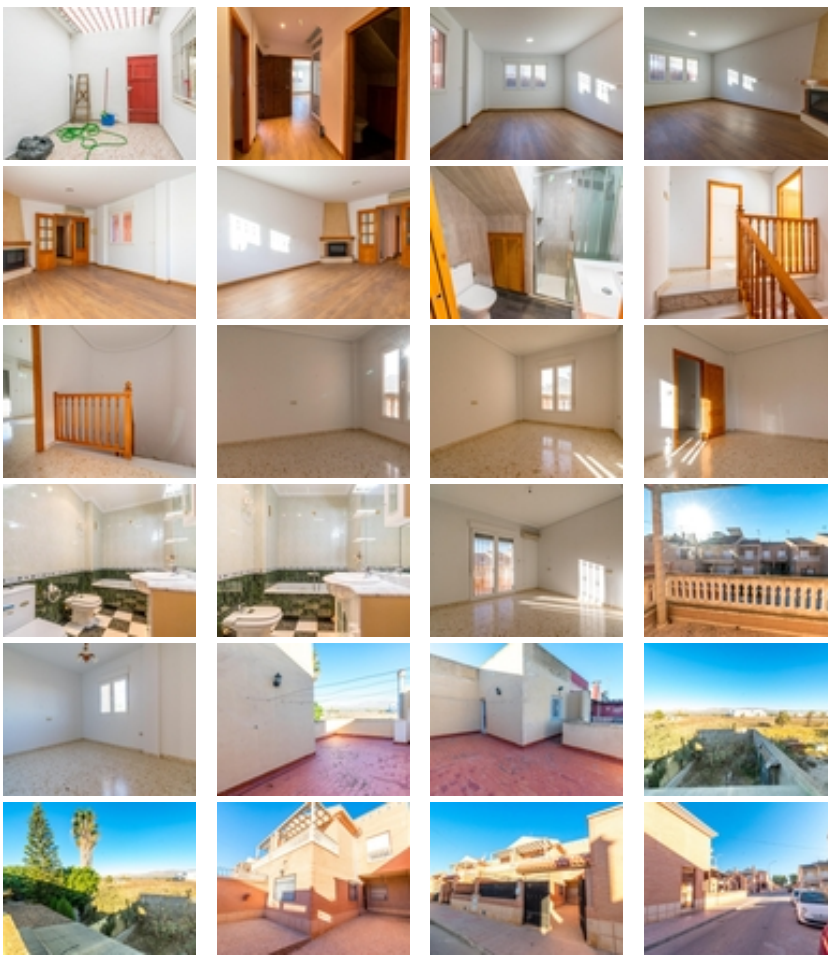

Chalet en encantador pueblo de España

+34 966 932 436

+34 622 222 939

Ramon Gallud, 171, Torrevieja 03182

<http://www.talmarproperty.com/>

Ref. N:AG23/1350

€ 169 990

- ??????: 4
- ?????? ??????: 2
- S_{???}: 157m²
- ??????: 230m²
- ??????????

¿Te gustaría vivir en un encantador pueblo de España? Presentamos este hermoso chalet adosado en San Isidro, ubicado en una zona tranquila y con una amplia gama de servicios, que incluyen estación de tren, centros médicos y colegios. Además, se encuentra a pocos kilómetros de Torrevieja y del Aeropuerto.~La vivienda está orientada al sur, con un jardín trasero de aproximadamente 90m², listo para personalizar y perfecto para crear una piscina privada o una agradable área de descanso al aire libre.~En la planta baja, encontrarás un espacioso salón comedor con chimenea, una cocina integrada con galería y acceso al jardín. Además, hay un baño completo y 2 dormitorios en la planta baja, uno de ellos de gran tamaño con chimenea y baño completo.~La planta alta cuenta con varias terrazas, otro baño completo y 3 dormitorios más.~La propiedad también incluye un jardín con entrada para el coche.~No dejes pasar la oportunidad de visitar esta maravillosa vivienda. ¡Te encantará!~