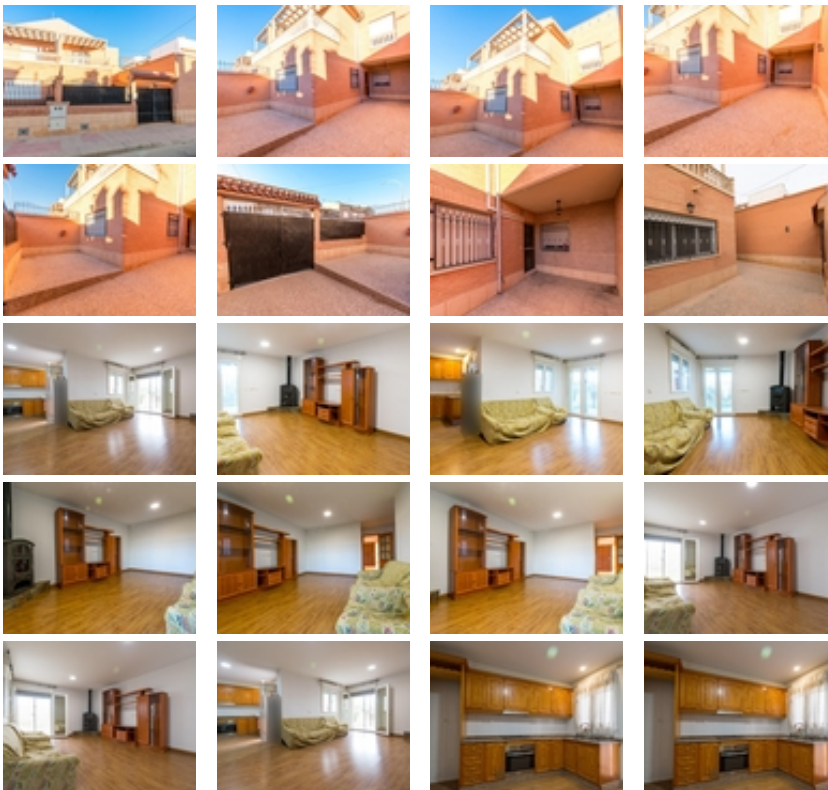

¿Te gustaría vivir en un encantador pueblo de España? Presentamos este hermoso chalet adosado en San Isidro, ubicado en una zona tranquila y con una amplia gama de servicios, que incluyen estación de tren, centros médicos y colegios. Además, se encuentra a pocos kilómetros de Torrevieja y del Aeropuerto.~La vivienda está orientada al sur, con un jardín trasero de aproximadamente 90m², listo para personalizar y perfecto para crear una piscina privada o una agradable área de descanso al aire libre.~En la planta baja, encontrarás un espacioso salón comedor con chimenea, una cocina integrada con galería y acceso al jardín. Además, hay un baño completo y 2 dormitorios en la planta baja, uno de ellos de gran tamaño con chimenea y baño completo.~La planta alta cuenta con varias terrazas, otro baño completo y 3 dormitorios más.~La propiedad también incluye un jardín con entrada para el coche.~No dejes pasar la oportunidad de visitar esta maravillosa vivienda. ¡Te encantará!~