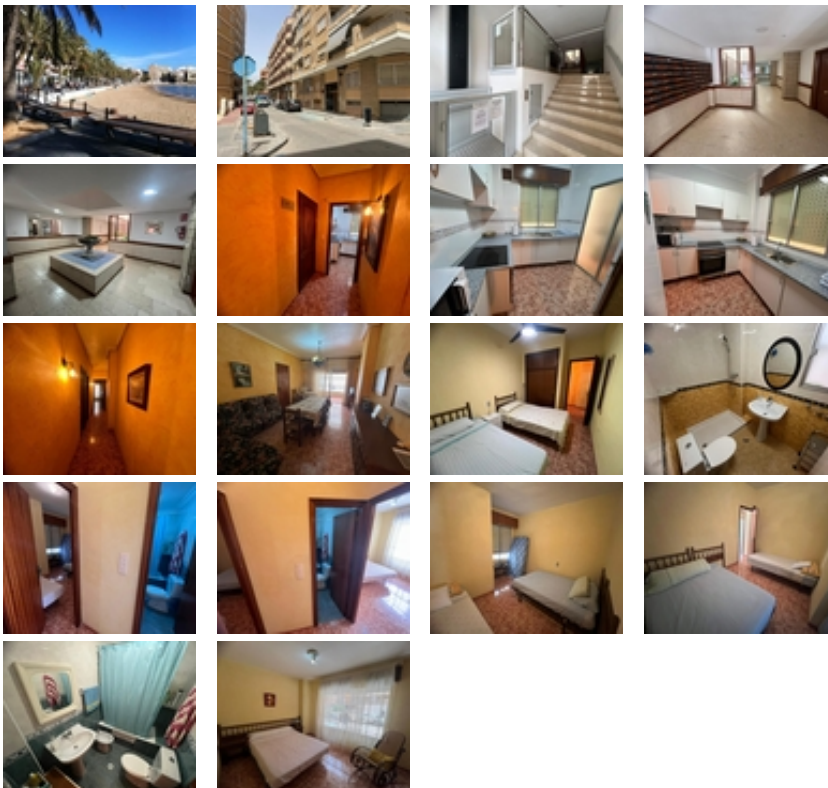

~Este amplio apartamento de 120 m², ubicado a escasos metros de la Playa del Cura en Torrevieja, ofrece una distribución muy cómoda. Al