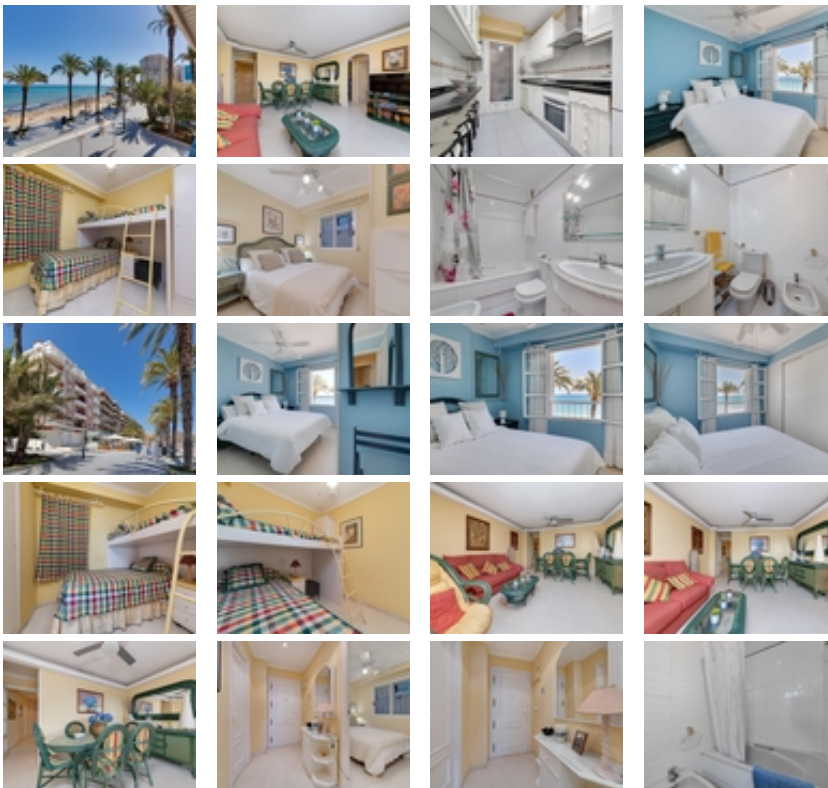

Explora tu nueva residencia en la Playa del Cura de Torre Vieja, donde la comodidad se encuentra con la belleza del mar Mediterráneo. ~Este apartamento de nivel superior ofrece una ubicación inmejorable y una distribución perfecta para disfrutar del estilo de vida costero.~Características Destacadas~