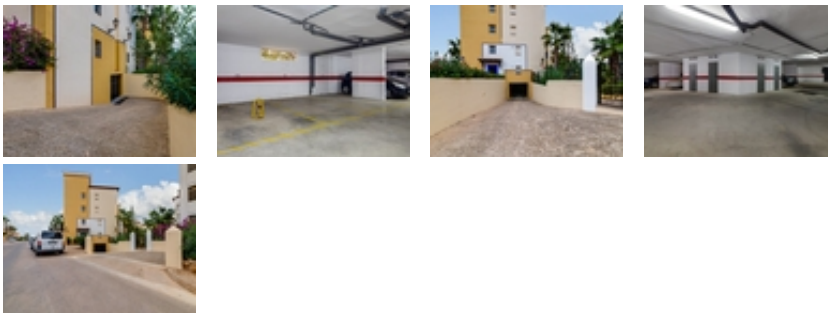

PLAZA DE GARAJE EN ALDEA DEL MAR,
TORREVIEJA

+34 966 932 436

+34 622 222 939

Ramon Gallud, 171, Torrevieja 03182

<http://www.talmarproperty.com/>

Ref. N:G101JR/1142

€ 9 500

- S_{???}: 10m²
- ???????????
 - ?????:300 m. m.

Plaza de garaje de 10 m² en el residencial Aldea del mar, con acceso por rampa, situado en exclusivo residencial muy cerca de la playa de los locos.~ ~ EL PRECIO NO INCLUYE GASTOS NI IMPUESTOS.~ ~