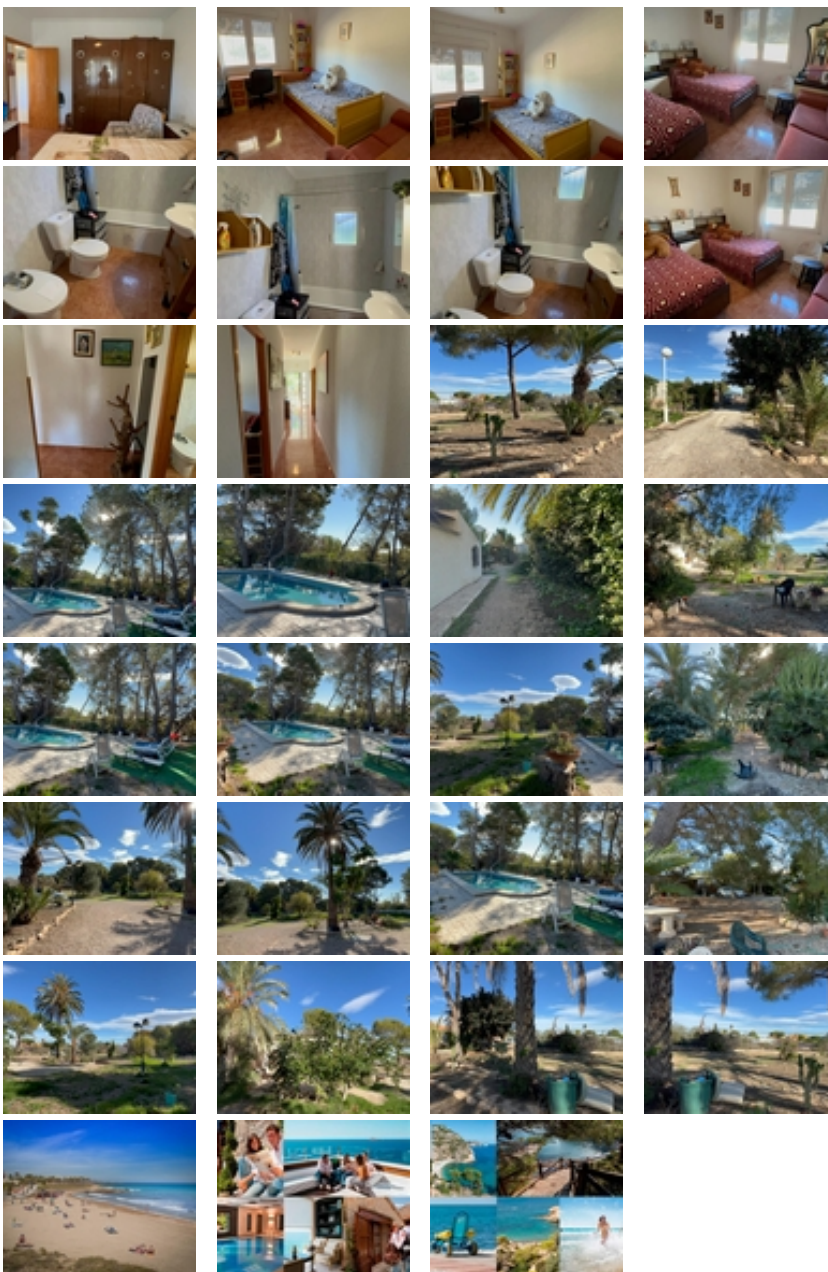

PARCELA DE 5000M CON CASA CHALET
,A 3KM DE LA PLAYA Y GOLF
,CAMPOAMOR

+34 966 932 436

+34 622 222 939

Ramon Gallud, 171, Torrevieja 03182

<http://www.talmarproperty.com/>

Ref. N:EP-1414/3659

€ 980 000

- ??????: 3
- ?????? ??????: 2
- S_{???}: 126m²
- ??????: 5000m²
- ?????? ? ????????

¡Hola! Este chalet en Orihuela Costa suena como una opción maravillosa. Con 126 m² de superficie y una amplia parcela de 5000 m², tendrás mucho espacio tanto dentro como fuera. La cercanía a la playa, a solo 3000 metros, es un gran plus para disfrutar del sol y el mar.~~El chalet cuenta con 3 habitaciones y 2 baños, lo que lo hace ideal para familias o para recibir visitas. La cocina equipada y la orientación este te permitirán disfrutar de la luz natural durante la mañana. Además, los extras como el aire acondicionado, la piscina propia y el jardín son perfectos para relajarte y disfrutar del clima.~~La ubicación también es muy conveniente, con acceso a autobuses, centros comerciales, colegios y hospitales cercanos. Y si te gusta el golf y el Mar , ¡estás en el lugar adecuado!~~En resumen, parece un lugar encantador para vivir o pasar las vacaciones. Si tienes más preguntas o necesitas más información, ¡estaré encantado de ayudarte!~