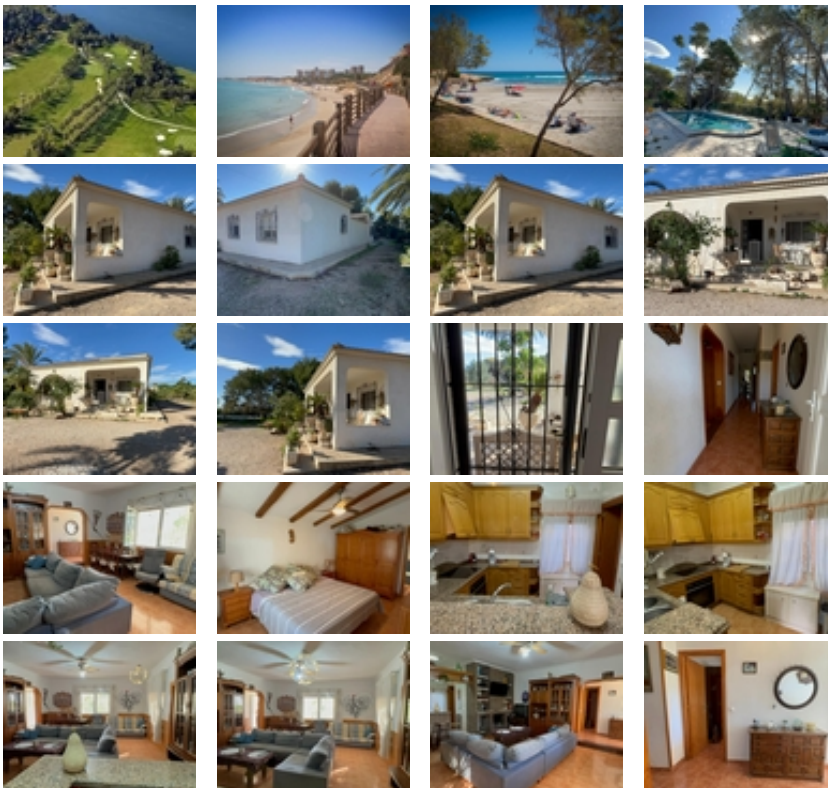

PARCELA DE 5000M CON CASA CHALET
,A 3KM DE LA PLAYA Y GOLF
,CAMPOAMOR

+34 966 932 436

+34 622 222 939

Ramon Gallud, 171, Torrevieja 03182

<http://www.talmarproperty.com/>

Ref. N:EP-1414/3659

€ 980 000

- ??????: 3
- ?????? ??????: 2
- S_{???}: 126m²
- ??????: 5000m²
- ?????? ? ????????

¡Hola! Este chalet en Orihuela Costa suena como una opción maravillosa. Con 126 m² de superficie y una amplia parcela de 5000 m², tendrás mucho espacio tanto dentro como fuera. La cercanía a la playa, a solo 3000 metros, es un gran plus para disfrutar del sol y el mar.~~El chalet cuenta con 3 habitaciones y 2 baños, lo que lo hace ideal para familias o para recibir visitas. La cocina equipada y la orientación este te permitirán disfrutar de la luz natural durante la mañana. Además, los extras como el aire acondicionado, la piscina propia y el jardín son perfectos para relajarte y disfrutar del clima.~~La ubicación también es muy conveniente, con acceso a autobuses, centros comerciales, colegios y hospitales cercanos. Y si te gusta el golf y el Mar , ¡estás en el lugar adecuado!~~En resumen, parece un lugar encantador para vivir o pasar las vacaciones. Si tienes más preguntas o necesitas más información, ¡estaré encantado de ayudarte!~