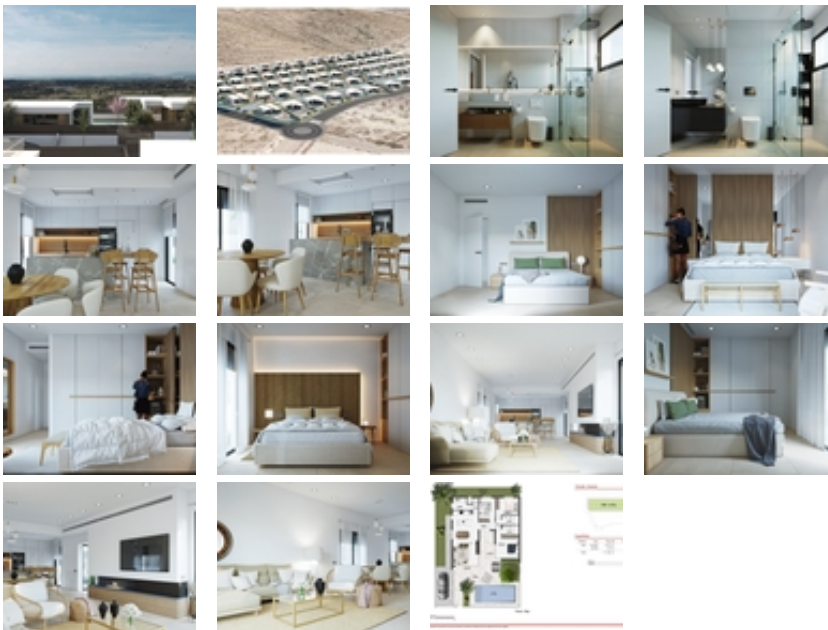

VILLAS DE OBRA NUEVA DE UNA SOLA PLANTA EN CAMPO DE GOLF ALTAONA , MURCIA~ ~ Residencial de nueva construcción de hermosas villas en Altaona Golf resort, Murcia.~ ~ Situado en un entorno privilegiado donde podemos vivir tranquilamente, en contacto con la naturaleza y la montaña, conseguimos calidad de vida, aire puro y espacios abiertos.~ ~ Chalets de una sola planta construidos en parcelas desde 300 m2 con 3 dormitorios, 2 baños y piscina privada