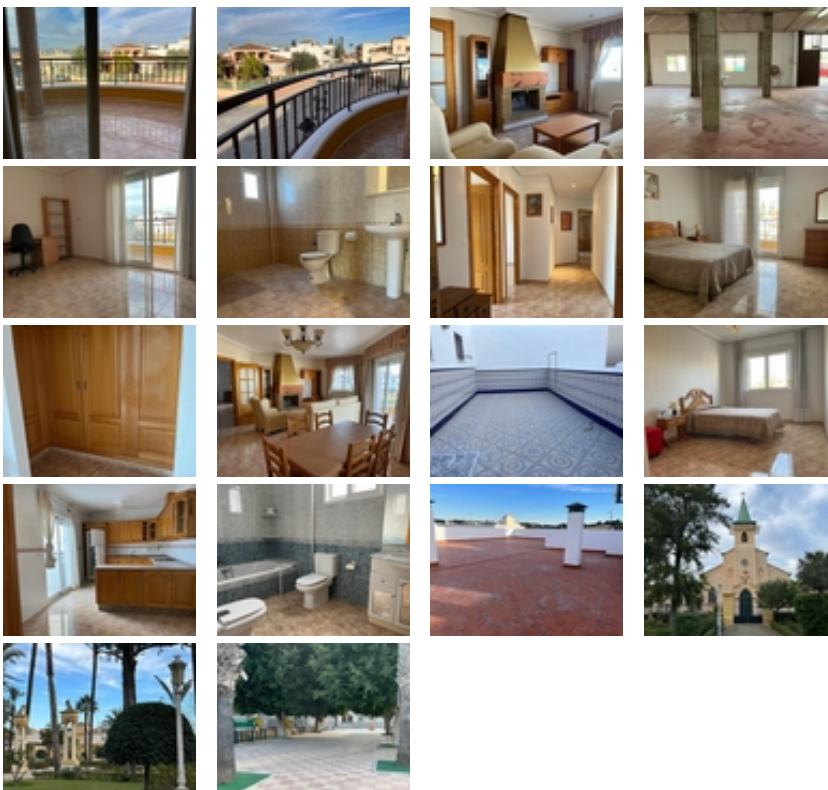

AMPLIO CHALET CON LOCAL EN JACARILLA ubicado en una preciosa Comarca de Vega Baja Del Segura, Alicante.~Distribuido en: