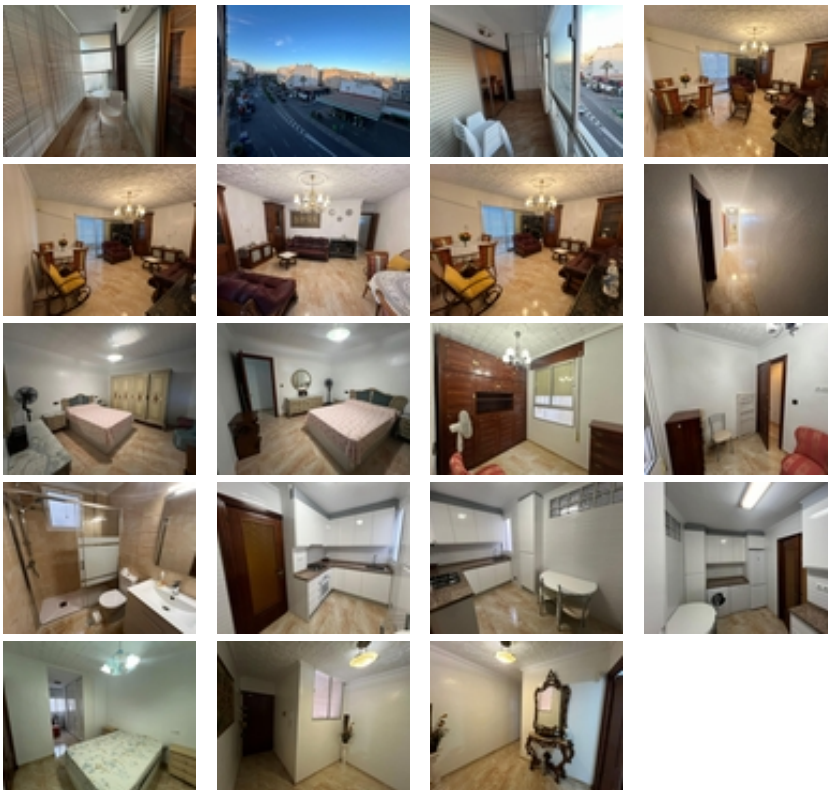

Espacioso apartamento de tres dormitorios situado en la zona centro de Torrevieja a solo 10 minutos andando del puerto y paseo marítimo. Su

cercanía al playa sería de unos 2km.~~Situado en Torre Vieja zona centro, 106 m. de superficie, 3 habitaciones, un baño, propiedad Semi Reformado, orientación este, carpintería exterior de aluminio.~Extras: acceso pmr, agua, ascensor, balcón, luminoso, luz, muebles, terraza, terraza acristalada, autobuses, árboles, céntrico, centros médicos, cerca de universidad, colegios, costa, golf, parques, supermercados~~