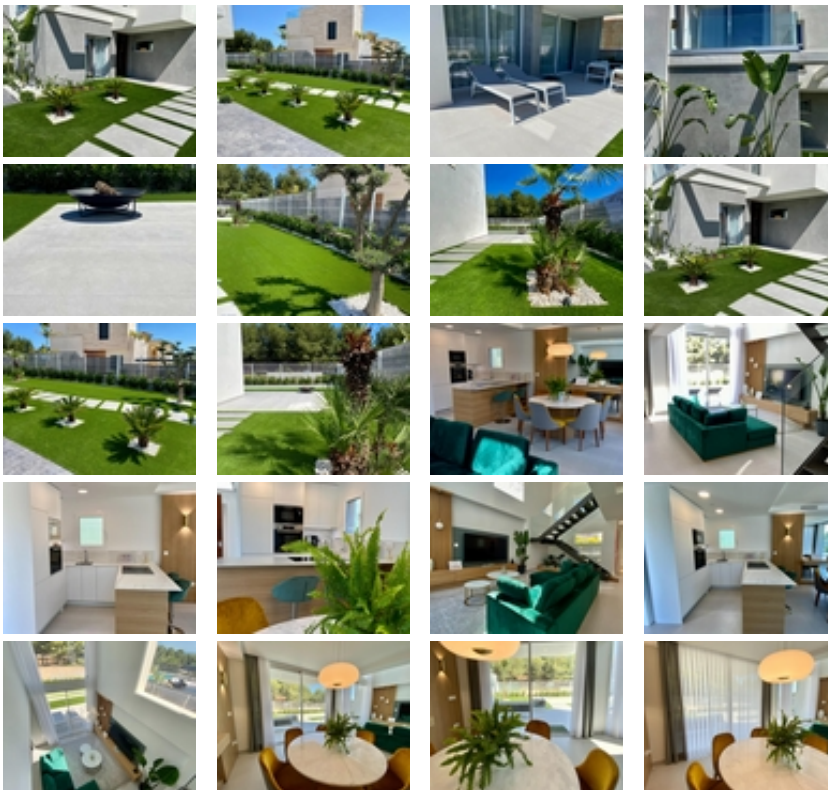

EXCLUSIVIDAD EN UN ENTORNO
NATURAL JUNTO AL MAR
MEDITERRÁNEO!!!

+34 966 932 436

+34 622 222 939

Ramon Gallud, 171, Torrevieja 03182

<http://www.talmarproperty.com/>

Ref. N:N2334CM/7515

€ 840 000

- ??????: 3
- ?????? ??????: 3
- S_{???}: 159m²
- ??????: 446m²
- ??????????
 - ?????????? ?????????????? ???
- ??? ?? ????
 - ????
- ??????????
 - ????:3 km. m.

EXCLUSIVIDAD EN UN ENTORNO NATURAL JUNTO AL MAR MEDITERRÁNEO!!! ~ Villas de diseño minimalista en un espacio natural, combinando la elegancia y el confort en un entorno natural exclusivo que respeta el perfecto equilibrio entre el mar y la naturaleza. ~ ~ Promoción de villas independientes situadas en el entorno privilegiado de Sierra Cortina en Finestrat junto a Benidorm. ~ ~ Este conjunto de villas unifamiliares ubicadas en parcelas privadas permiten disfrutar de la vida en el exterior con privacidad. El salón y cocina integrado junto con los 3 dormitorios y 3 baños ofrecen sensaciones de amplitud. La zona exterior con una parcela de más de 400 metros incluye amplias terrazas y piscina privada, para vivir al máximo el estilo de vida mediterráneo disfrutando del sol, la luz y la naturaleza. ~ ~ Altea, Calpe, Villajoyosa, Moraira y Benidorm son sólo algunas de las localidades más emblemáticas y visitadas de la Costa Blanca Mediterránea que se encuentran muy próximas a Finestrat, ubicación de esta promoción de villas. Las famosas playas de Benidorm se encuentran a menos de 3 km. ~ ~ La provincia de Alicante cuenta con modernas comunicaciones que conectan con las principales autopistas, autovías, el tren de Alta velocidad y el tranvía. Además, el Aeropuerto Internacional de Alicante-Elche conecta con más de 110 destinos. La ubicación de estas villas con acceso directo a las principales vías de comunicación y a 5 minutos del Centro Comercial de Finestrat junto a Benidorm lo hacen un lugar perfecto para disfrutar de todos los servicios cuando los necesitas sin renunciar a la tranquilidad. ~