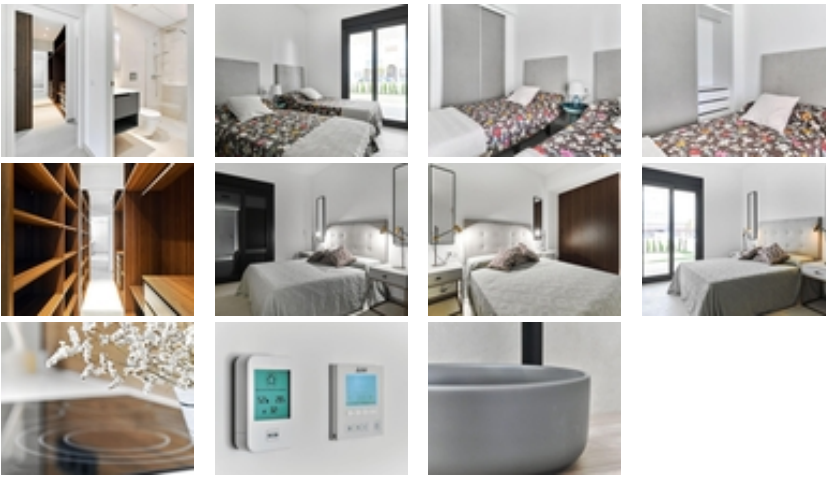

BUNGALOW DE DISEÑO JUNTO AL MAR~ ~ Residencial en zona de nuevo desarrollo a tan solo 250m del mar. Excelente ubicación muy cerca del centro urbano de Torrevieja y rodeado de servicios , tiendas y restaurantes. También se encuentra próximo el Hospital General de Torrevieja, y el puerto deportivo. ~ ~ Excelente residencial con un preciosa ajardinada , piscina y zona de fitness. Disfruta de este completo, moderno, y coqueto bungalow de diseño minimalista.~ ~ ~