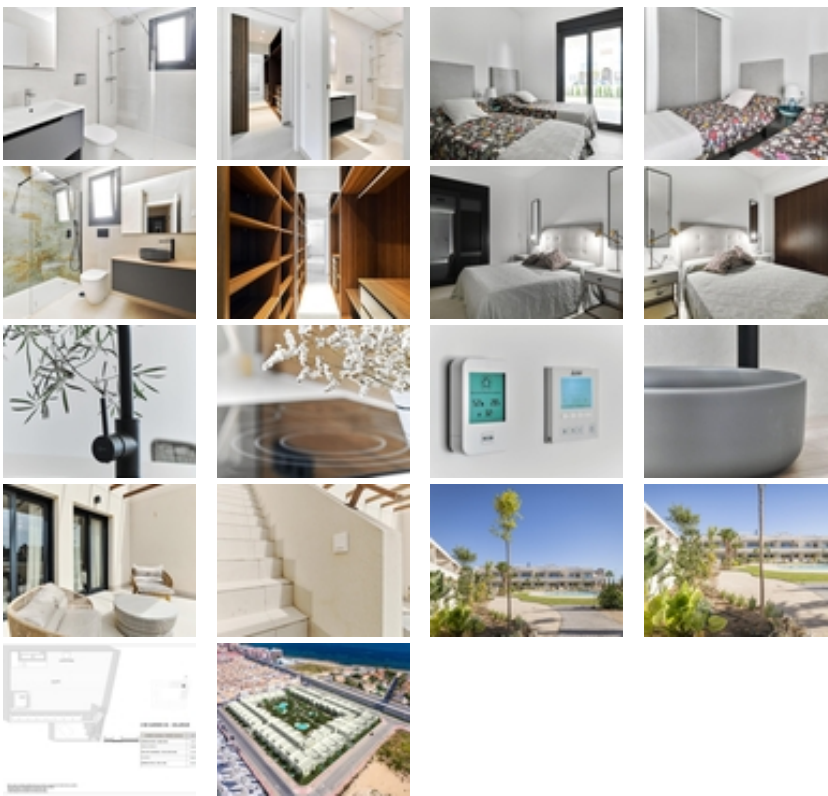

BUNGALOW DE DISEÑO JUNTO AL MAR~ ~ Residencial en zona de nuevo desarrollo a tan solo 250m del mar. Excelente ubicación muy cerca del centro urbano de Torrevieja y rodeado de servicios , tiendas y restaurantes. También se encuentra próximo el Hospital General de Torrevieja, y el puerto deportivo. ~ ~ Excelente residencial con un preciosa ajardinada , piscina y zona de fitness. Disfruta de este completo, moderno, y coqueto bungalow de diseño minimalista.~ ~ ~