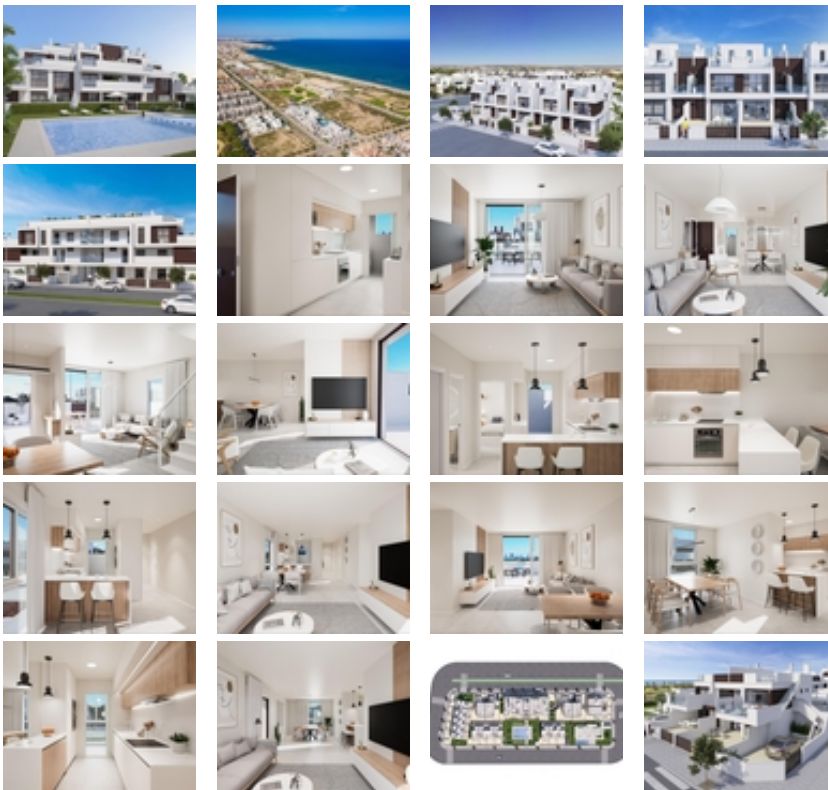

BUNGALOW DE OBRA NUEVA EN TORRE DE LA HORADADA~ ~ El complejo Residencial Obra Nueva se encuentra a escasos metros de la