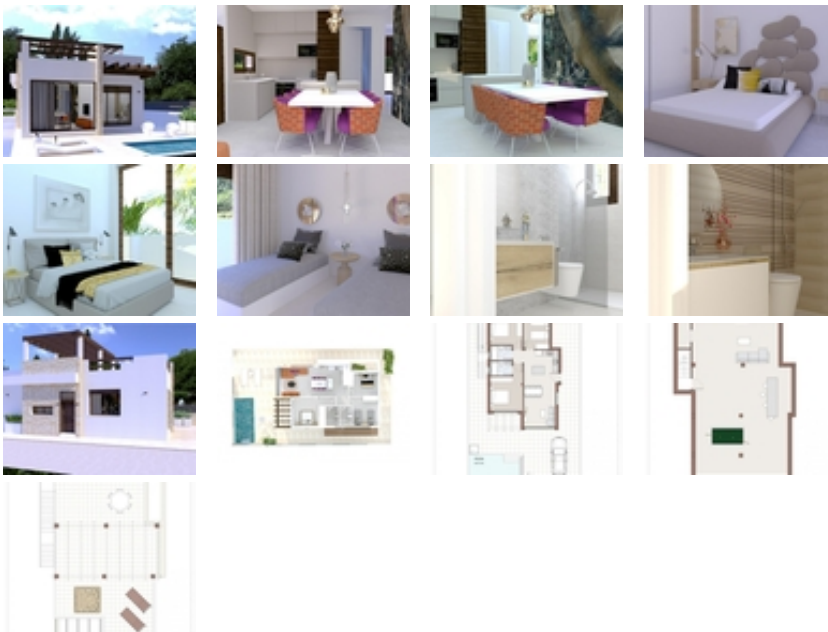

VILLAS DE NUEVA CONSTRUCCIÓN EN VERA, ALMERIA~ ~
Residencial de obra nueva de bonitos chalets situados en la Costa de
~ Almería, Vera.~ ~ Residencial de obra nueva de chalets
independientes a elegir entre dos modelos: de doble altura, con tres
dormitorios y tres baños y de tres dormitorios con dos baños, todo en
una planta. ~ ~ Ambos con piscina de 6x3 metros y sobre una parcela
de 230 metros aproximadamente. ~ ~ Como opción, todas las villas