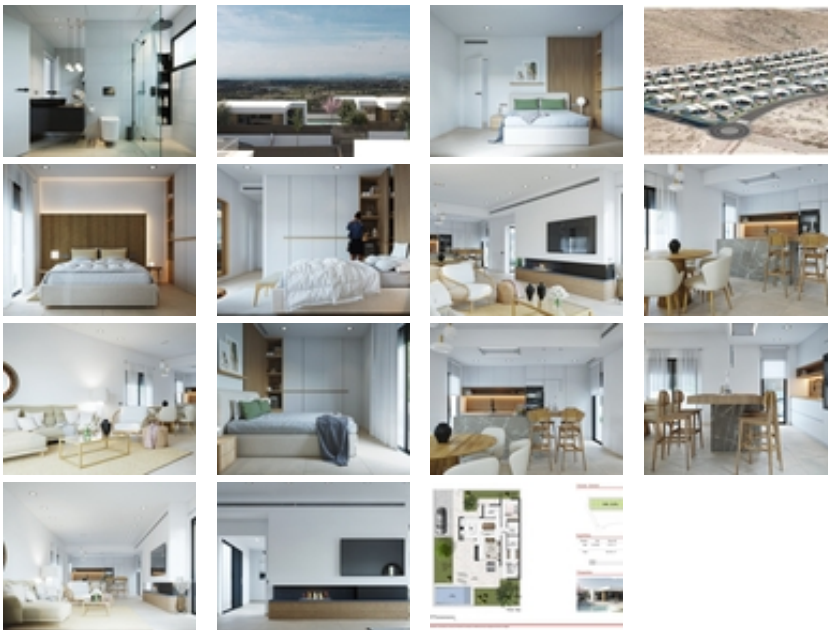

VILLAS DE OBRA NUEVA DE UNA SOLA PLANTA EN CAMPO DE GOLF ALTAONA, MURCIA~ ~ Residencial de nueva construcción de hermosas villas en Altaona Golf resort, Murcia.~ ~ Situado en un entorno privilegiado donde podemos vivir tranquilamente, en contacto con la naturaleza y la montaña, conseguimos calidad de vida, aire puro y espacios abiertos.~ ~ Chalets de una sola planta construidos en parcelas desde 300 m2 con 2 dormitorios, 2 baños y piscina privada