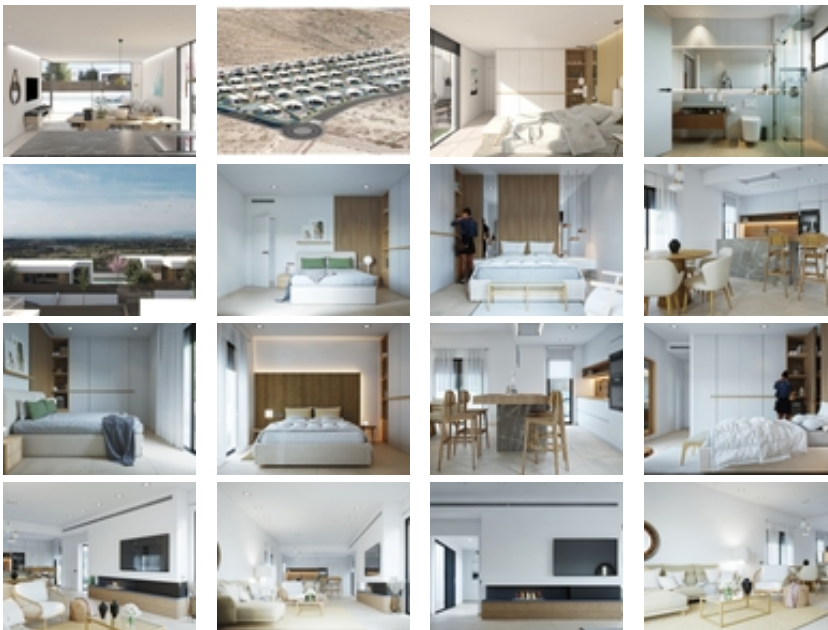

VILLAS DE OBRA NUEVA EN ALTAONA GOLF RESORT, MURCIA~ ~  
Residencial de obra nueva de hermosas villas en Altaona Golf resort,  
Murcia.~ ~ Situado en un entorno privilegiado donde podemos vivir  
tranquilamente, en contacto con la naturaleza y la montaña,  
conseguimos calidad de vida, aire puro y espacios abiertos.~ ~ Tienes  
5 modelos para elegir. Villas construidos en parcelas desde 320 m2 con  
3 dormitorios, 2 baños y piscina privada con múltiples opciones donde