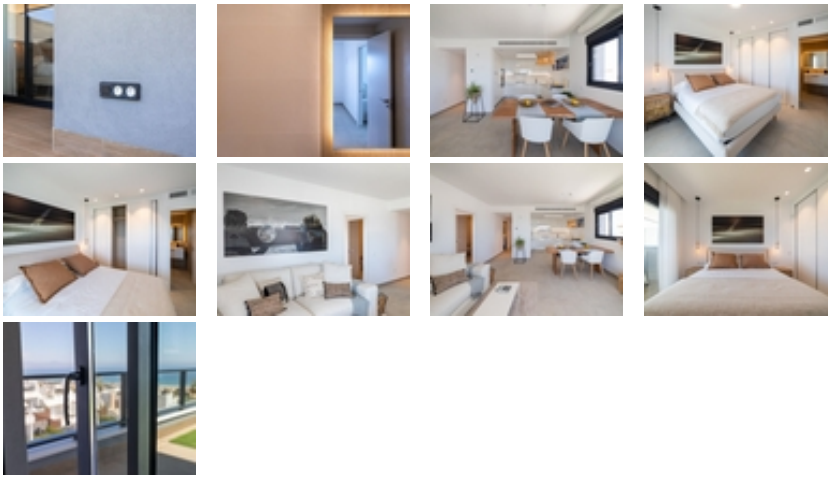

NUEVOS APARTAMENTOS EN VENTA, A 20 MINUTOS DE ALICANTE y ELCHE, COSTA BLANCA~ ~ Nuevo residencial de 170 apartamentos en Gran Alacant, con vistas al mar Mediterráneo y acceso directo a la playa de bandera azul de El Carabassi.~ ~ Los apartamentos de 2 y 3 dormitorios y 2 baños, tienen una cuidada distribución y gozan de bonitas vistas al mar, la playa y a la piscina y jardines privados de la urbanización.~ ~ Los nuevos apartamentos construidos con excelentes calidades forman un bonito residencial con piscina, parking privado subterráneo, trastero, zonas ajardinadas, circuito bio saludable, parking para bicicletas y zona de juegos infantil. El residencial está situado a 15 minutos paseando de la playa del El Carabassi.~ ~ El entorno natural, su magnífica ubicación entre las poblaciones de El Altet y Santa Pola, y sus playas de dunas hacen que los nuevos apartamentos de Iconic, sean una de las mejores opciones a la hora de comprar una vivienda en la Costa Blanca.~ ~ Promotor con más de 60 años construyendo hogares en España~ ~ Tipologías de promoción: Apartamento, Ático, Bajos~ Incluye: Parking subterráneo, Trastero, Piscina comunitaria, Jardín comunitario, Lavadero, Aire acondicionado, Calefacción~