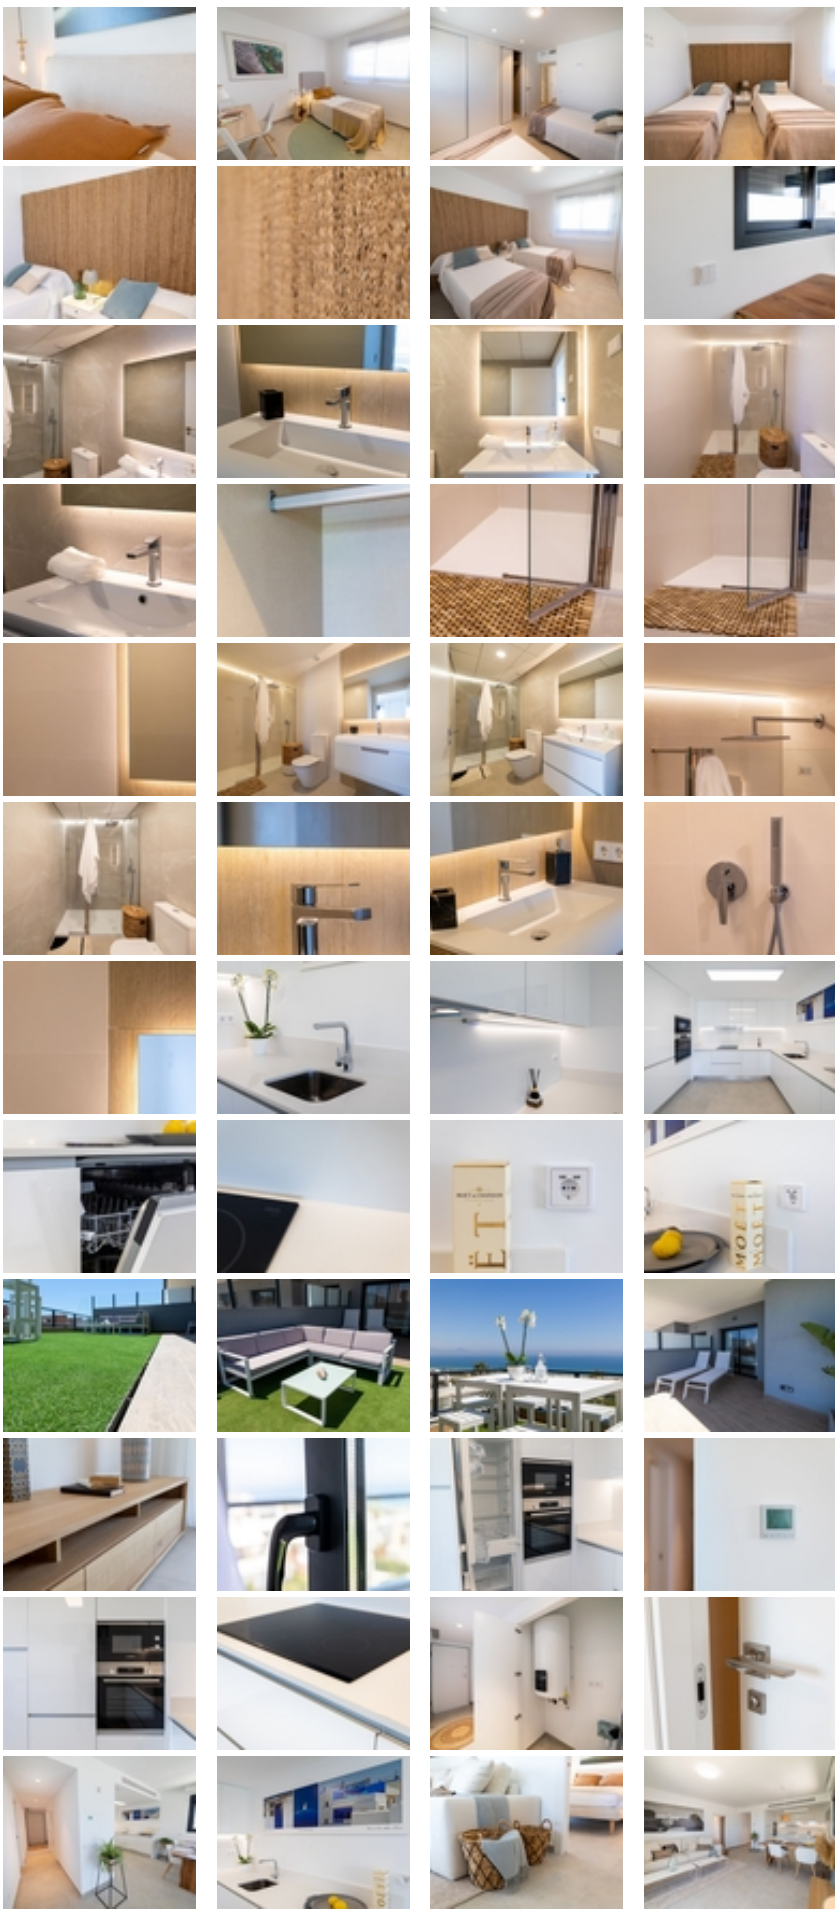

NUEVOS APARTAMENTOS EN VENTA, A 20 MINUTOS DE ALICANTE y ELCHE, COSTA BLANCA~ ~ Nuevo residencial de 170 apartamentos en Gran Alacant, con vistas al mar Mediterráneo y acceso directo a la playa de bandera azul de El Carabassi.~ ~ Los apartamentos de 2 y 3 dormitorios y 2 baños, tienen una cuidada distribución y gozan de bonitas vistas al mar, la playa y a la piscina y jardines privados de la urbanización.~ ~ Los nuevos apartamentos construidos con excelentes calidades forman un bonito residencial con piscina, parking privado subterráneo, trastero, zonas ajardinadas, circuito bio saludable, parking para bicicletas y zona de juegos infantil. El residencial está situado a 15 minutos paseando de la playa del El Carabassi.~ ~ El entorno natural, su magnífica ubicación entre las poblaciones de El Altet y Santa Pola, y sus playas de dunas hacen que los nuevos apartamentos de Iconic, sean una de las mejores opciones a la hora de comprar una vivienda en la Costa Blanca.~ ~ Promotor con más de 60 años construyendo hogares en España~ ~ Tipologías de promoción: Apartamento, Ático, Bajos~ Incluye: Parking subterráneo, Trastero, Piscina comunitaria, Jardín comunitario, Lavadero, Aire acondicionado, Calefacción~