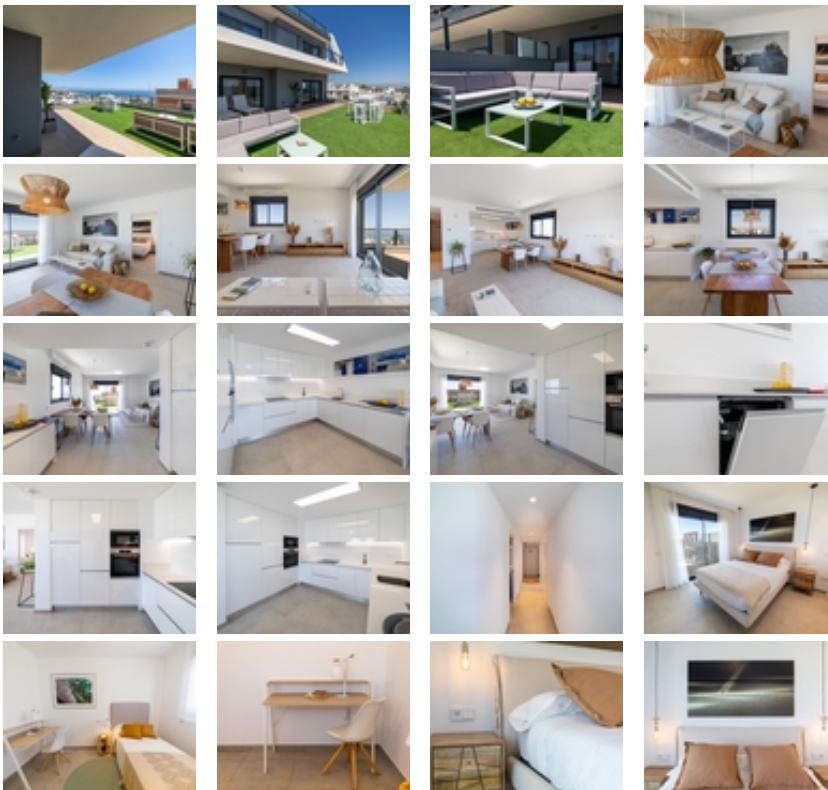

NUEVOS APARTAMENTOS EN VENTA, A 20 MINUTOS DE ALICANTE y ELCHE, COSTA BLANCA~ ~ Nuevo residencial de 170 apartamentos en Gran Alacant, con vistas al mar Mediterráneo y acceso directo a la playa de bandera azul de El Carabassi.~ ~ Los apartamentos de 2 y 3 dormitorios y 2 baños, tienen una cuidada distribución y gozan de bonitas vistas al mar, la playa y a la piscina y jardines privados de la urbanización.~ ~ Los nuevos apartamentos construidos con excelentes calidades forman un bonito residencial con piscina, parking privado subterráneo, trastero, zonas ajardinadas, circuito bio saludable, parking para bicicletas y zona de juegos infantil. El residencial está situado a 15 minutos paseando de la playa del El Carabassi.~ ~ El entorno natural, su magnífica ubicación entre las poblaciones de El Altet y Santa Pola, y sus playas de dunas hacen que los nuevos apartamentos de Iconic, sean una de las mejores opciones a la hora de comprar una vivienda en la Costa Blanca.~ ~ Promotor con más de 60 años construyendo hogares en España~ ~ Tipologías de promoción: Apartamento, Ático, Bajos~ Incluye: Parking subterráneo, Trastero, Piscina comunitaria, Jardín comunitario, Lavadero, Aire acondicionado, Calefacción~