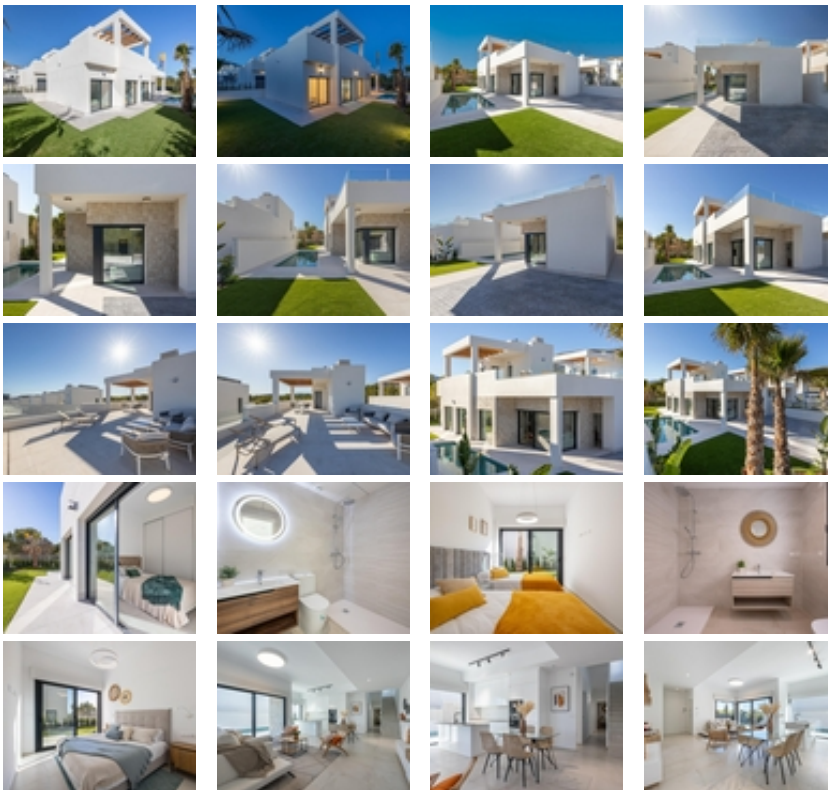

VILLAS DE OBRA NUEVA EN FINESTRAT~ ~ Residencial de obra nueva de 12 villas en Finestrat, en Sierra Cortina - una de las mejores urbanizaciones de la Costa Blanca.~ ~ Villas construidas en 2 plantas, dispone de 3 dormitorios, 2 baños, cocina americana con salón, armarios empotrados, terraza y solarium, jardín privado con la piscina y 2 plazas de aparcamiento.~ ~ Residencial situado en el complejo turístico Sierra Cortina, junto a dos campos de golf, parques temáticos, un gran centro comercial y a pocos minutos de las playas de Benidorm.~ ~ ~ Finestrat situado en la comarca de la Marina Baixa de la Costa Blanca, cerca de la vecina Benidorm y a unos 40 kilómetros de la ciudad de Alicante y del aeropuerto internacional.~ ~ El pueblo está situado en la ladera del Puig Campana y ofrece hermosas vistas de las montañas, la costa y el mar Mediterráneo.~ ~