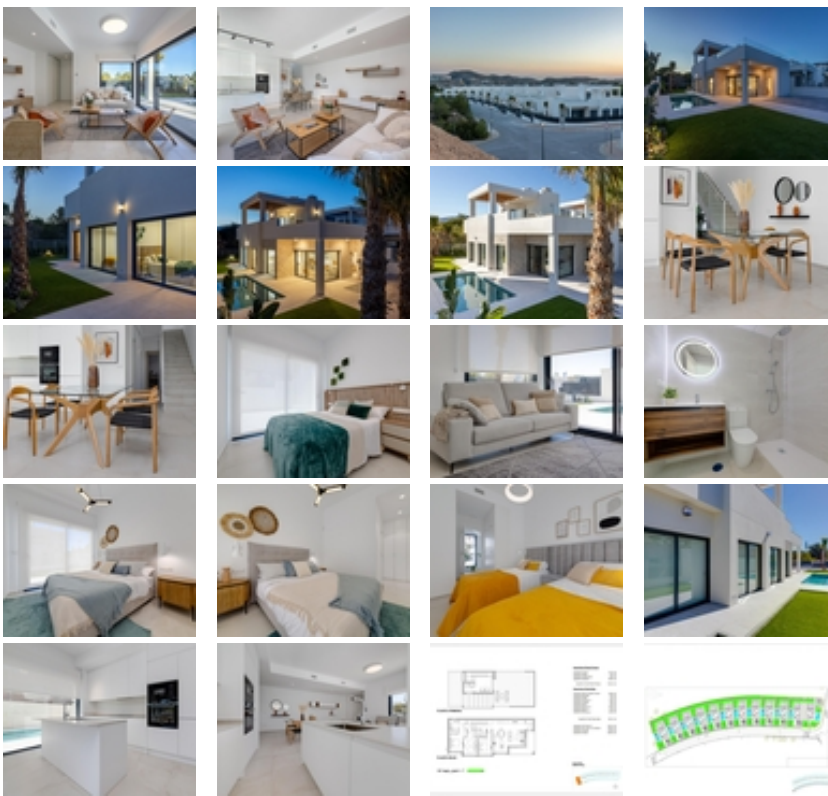

VILLAS DE OBRA NUEVA EN FINESTRAT~ ~ Residencial de obra nueva de 12 villas en Finestrat, en Sierra Cortina - una de las mejores urbanizaciones de la Costa Blanca.~ ~ Villas construidas en 2 plantas, dispone de 3 dormitorios, 2 baños, cocina americana con salón, armarios empotrados, terraza y solarium, jardín privado con la piscina y 2 plazas de aparcamiento.~ ~ Residencial situado en el complejo turístico Sierra Cortina, junto a dos campos de golf, parques temáticos, un gran centro comercial y a pocos minutos de las playas de Benidorm.~ ~ ~ Finestrat situado en la comarca de la Marina Baixa de la Costa Blanca, cerca de la vecina Benidorm y a unos 40 kilómetros de la ciudad de Alicante y del aeropuerto internacional.~ ~ El pueblo está situado en la ladera del Puig Campana y ofrece hermosas vistas de las montañas, la costa y el mar Mediterráneo.~ ~