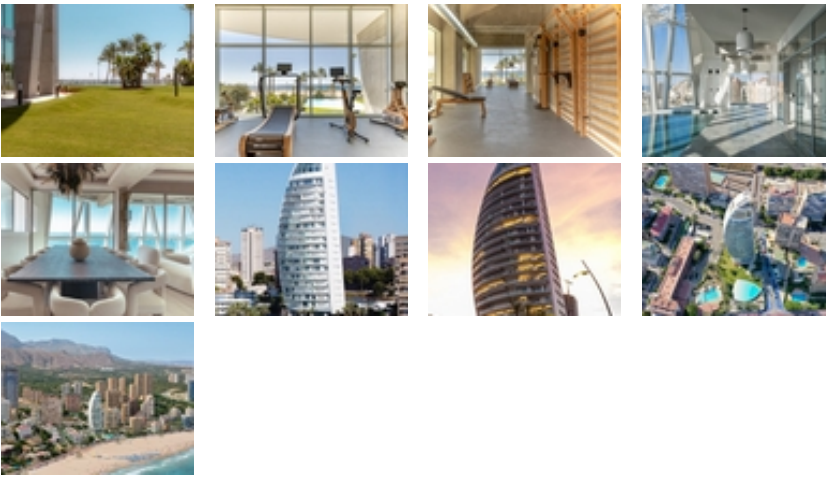

APARTAMENTOS DE LUJO FRENTE AL MAR EN BENIDORM~ ~
 Exclusivo residencial de lujo de nueva construcción y llave en mano en primera línea de playa de Poniente, Benidorm.~ ~ Residencial de lujo con diseño y calidades únicas, se compone de 39 viviendas de 2, 3 y 4 dormitorios distribuidas en 20 plantas. ~ Todas las viviendas disponen de amplias terrazas con increíbles vistas al mar, plaza de garaje subterránea y trastero.~ ~ Apartamentos situados junto al histórico Gran Hotel Delfín, en uno de los enclaves más privilegiados del Mediterráneo: primera línea de la Playa de Poniente de Benidorm. Con un diseño espectacular, creando un efecto de gran luminosidad, priorizando la eficiencia energética y la sostenibilidad.~ ~ El edificio no se sitúa al borde del mar como la mayoría de los edificios de Benidorm, sino que se retranquea para crear una gran plataforma vegetal que, junto con la gran piscina infinita, consigue fundirse con el horizonte creando un gran espacio infinito con el mar Mediterráneo.~ ~ Su diseño y construcción están enfocados a un estilo de vida totalmente sostenible que apuesta por la máxima eficiencia energética. Todo este esfuerzo permite a este residencial obtener la certificación "LEED Gold" emitida por el United States Green Building Council. Cuenta con un altísimo nivel de acabados con una cuidada selección de materiales, una piscina infinita con una superficie de 350m2, por encima del nivel de la calle, para disfrutar de vistas ininterrumpidas al mar a la vez que se consigue una mayor privacidad. Los propietarios también dispondrán de gimnasio, pista de pádel, piscina climatizada con Club Social en las plantas 19 y 20, zonas ajardinadas con más de 3000 m2.~ ~ ~ Benidorm situado en el centro de la comarca de La Marina Baixa, es la popular localidad española de Benidorm, uno de los principales destinos turísticos de la Costa Blanca. Sus excelentes playas, su amplia variedad de alojamientos, restaurantes y numerosas actividades de ocio.~ ~ Benidorm ofrece un sinfín de posibilidades: desde pasear por el paseo marítimo, bañarse en sus aguas cristalinas, practicar deportes acuáticos, hacer una excursión en barco a la isla de Tabarca, o pasear por el casco histórico de Benidorm, encaramado en un promontorio, el casco antiguo contrasta con las amplias avenidas de la principal ciudad turística.~ ~ Sus playas de arena fina, sus aguas cristalinas, su clima privilegiado y sus grandes infraestructuras han dado a Benidorm su merecida fama, dotada también de una gran infraestructura de servicios de alta calidad.~ ~ Hay numerosos campos de golf de campeonato en Benidorm y sus alrededores que ofrecen un buen reto tanto al golfista serio como al casual.~ ~ El aeropuerto de Alicante se encuentra a 60 km.~