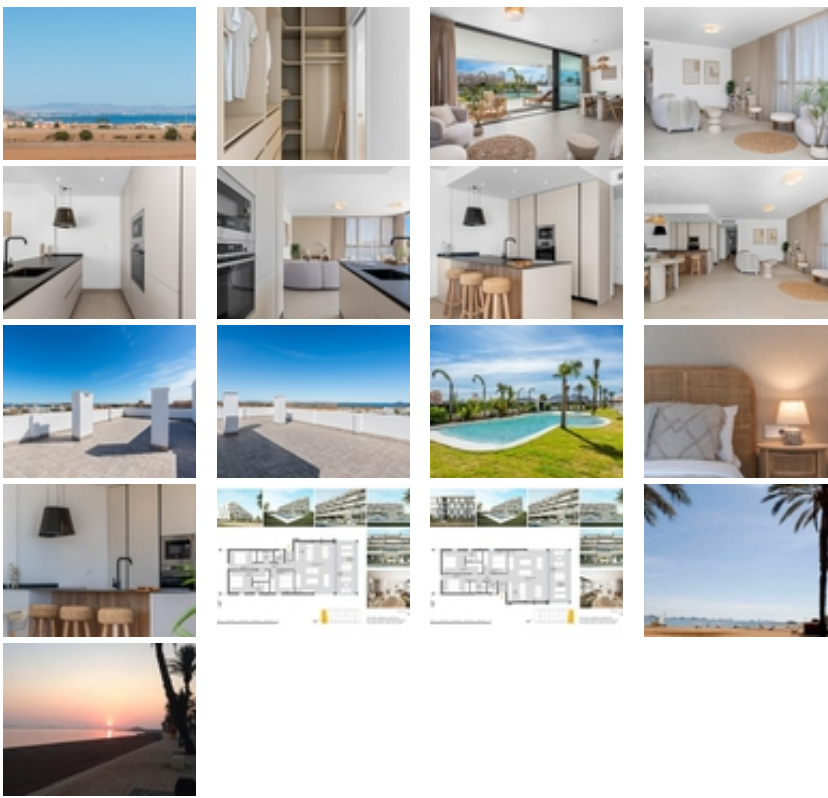

COMPLEJO RESIDENCIAL DE OBRA NUEVA EN MAR DE CRISTAL~

~ Moderno complejo residencial de apartamentos y áticos de nueva construcción situado muy cerca del paseo marítimo y de las largas y bonitas playas de arena de Mar de Cristal.~ ~ Puede elegir entre apartamentos de planta baja con jardín privado, apartamentos de planta media con terraza y áticos con solarium privado. Las viviendas tienen 2 o 3 dormitorios y 2 baños.~ ~ Los apartamentos tienen un diseño moderno, presentando una zona de estar de planta abierta, que combina la cocina, el comedor y el salón, en un gran espacio con acceso a la terraza. ~ ~ El dormitorio principal tiene un baño privado.~ ~ Construidos con acabados de primera calidad, armarios empotrados, preinstalación de aire acondicionado por conductos, un trastero y una plaza de aparcamiento subterráneo.~ ~ Todas las necesidades diarias, como supermercados, bares y restaurantes, están disponibles todo el año y se encuentran cerca del complejo.~ ~ ~ Mar de Cristal tiene hermosas playas de arena, un centro de tenis, puerto deportivo, supermercados, bares y restaurantes. ~ ~ El parque nacional de Calblanque, donde encontrará largas playas vírgenes de arena blanca, así como el famoso La Manga Club y la bulliciosa ciudad de Los Belones están a 5 minutos en coche de la villa. ~ ~ El aeropuerto de Murcia está a 25 minutos y el de Alicante a 1 hora en coche. ~ ~ También puede visitar las ciudades históricas de Cartagena y Murcia.~