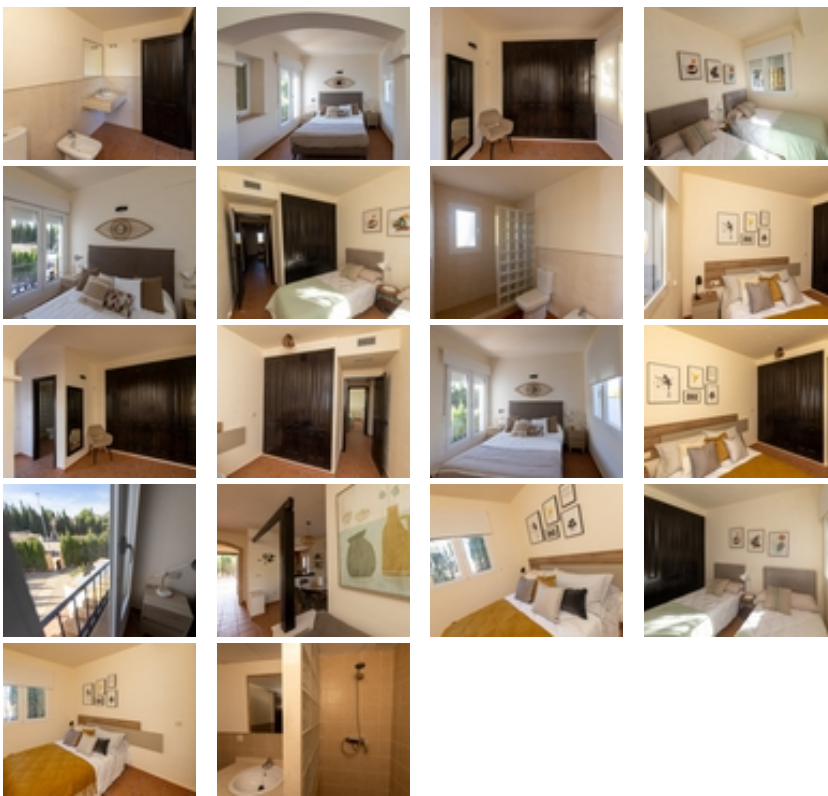

ADOSADOS LLAVE EN MANO EN FUENTE ALAMO,
 MURCIA~~Residencial de adosados, chalets independientes y
 pareados en Fuente Álamo, Murcia.~~Hay siete modelos diferentes de
 casas para elegir, diseñados para adaptarse al gusto de todos.
 ~~Diseños rústicos combinados con materiales de primera calidad y un
 enfoque en el espacio de vida cómodo hay algo para todos.~Los
 residentes de esta comunidad privada de hermosas y amplias casas
 también podrán disfrutar de sus propios jardines y piscinas
 comunitarias.~~Este adosado de diseño inusual tiene 2 dormitorios y 1
 baño, cocina independiente, salón con puertas de patio que dan al
 porche cubierto.~~Hay opción de una piscina privada con un coste
 adicional.~~~Fuente Álamo de Murcia es una localidad y municipio de
 la Región de Murcia, en el sur de España. Está situada a 22 km al
 noroeste de Cartagena y a 35 km al suroeste de Murcia. ~~La ciudad
 se encuentra en la cuenca del Mar Menor, rodeada por las sierras de
 Algarrobo, Los Gómez, Los Victorias y el Carrascoy.~El agua de estas
 montañas fluye hacia la Rambla de Fuente Álamo y luego hacia el Mar
 Menor. ~~Fuente Álamo se encuentra a 30 minutos del aeropuerto de
 Murcia - Corvera.~~